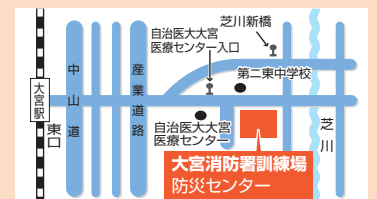

ゲーム感覚で防災知識が学習できるコーナーです。

消防服試着

子供用に作成された防火衣やヘルメットが試着できます。カメラ持参ではないポーズ!

煙体験

火災発生時には煙が大量に発生します。実際に煙の中を避難してみることで、煙の性質や避難の方法について体験学習することができます。

この他にも防災劇場やパネル展示などもあります。また105年前にフランスで使用されていたヘルメットも、来年3月まで展示されています。

利用案内 開館時間:9時~16時30分
 (月曜日・祝日・年末年始休館)
 利用料:無料 ※団体の場合は事前申込み
問合せ 市防災センター ☎648-6511

大宮区防災訓練に参加しよう!

災害はいつ起こるか知れません。いざという時にあわてず行動するには、普段からの災害に対する備えが必要です。大宮区の防災体制の強化と、区民一人一人が防災について考え、体験する機会として、各種訓練を実施します。

日時 ◆ 10月30日(日)
 9時30分~11時30分
会場 ◆ 大宮消防署訓練場
 (大宮区天沼町1-893)

詳しくは区総務課へ
 ☎646-3013

訓練想定・内容

さいたま市域を震源とする震度6強の直下型地震が発生したことを想定し、区内の自主防災組織の皆さんを中心とした避難誘導訓練、初期消火訓練、応急措置訓練などを行います。また、このほか消防団による火災対応訓練や大宮少年消防団による放水消火訓練なども予定しています。

区民レポーターがつくる

みて歩いてふれあつて

「大切なことは今も昔も変わらない」

～三橋保育園を訪ねて～

園児がお昼寝の時間に取材に伺い、とても静かで普段の印象とは大違いでした。陽のあたる園庭ときれいな園舎は、子ども達にぴったりの環境に思えますが、周囲が住宅地ということもあり、周辺地域との関わりはとても大切であると、勝田園長は言います。散歩中などご近所の方と挨拶を交わせば、何かあった時も近隣で力を合わせる事ができ、また子どもに挨拶の習慣づけができます。子どもを取り巻く人的・社会的環境が急速に変化する中で、園児たちが安全にのびのびと生活するためには、周辺地域との関係は重要だといえます。