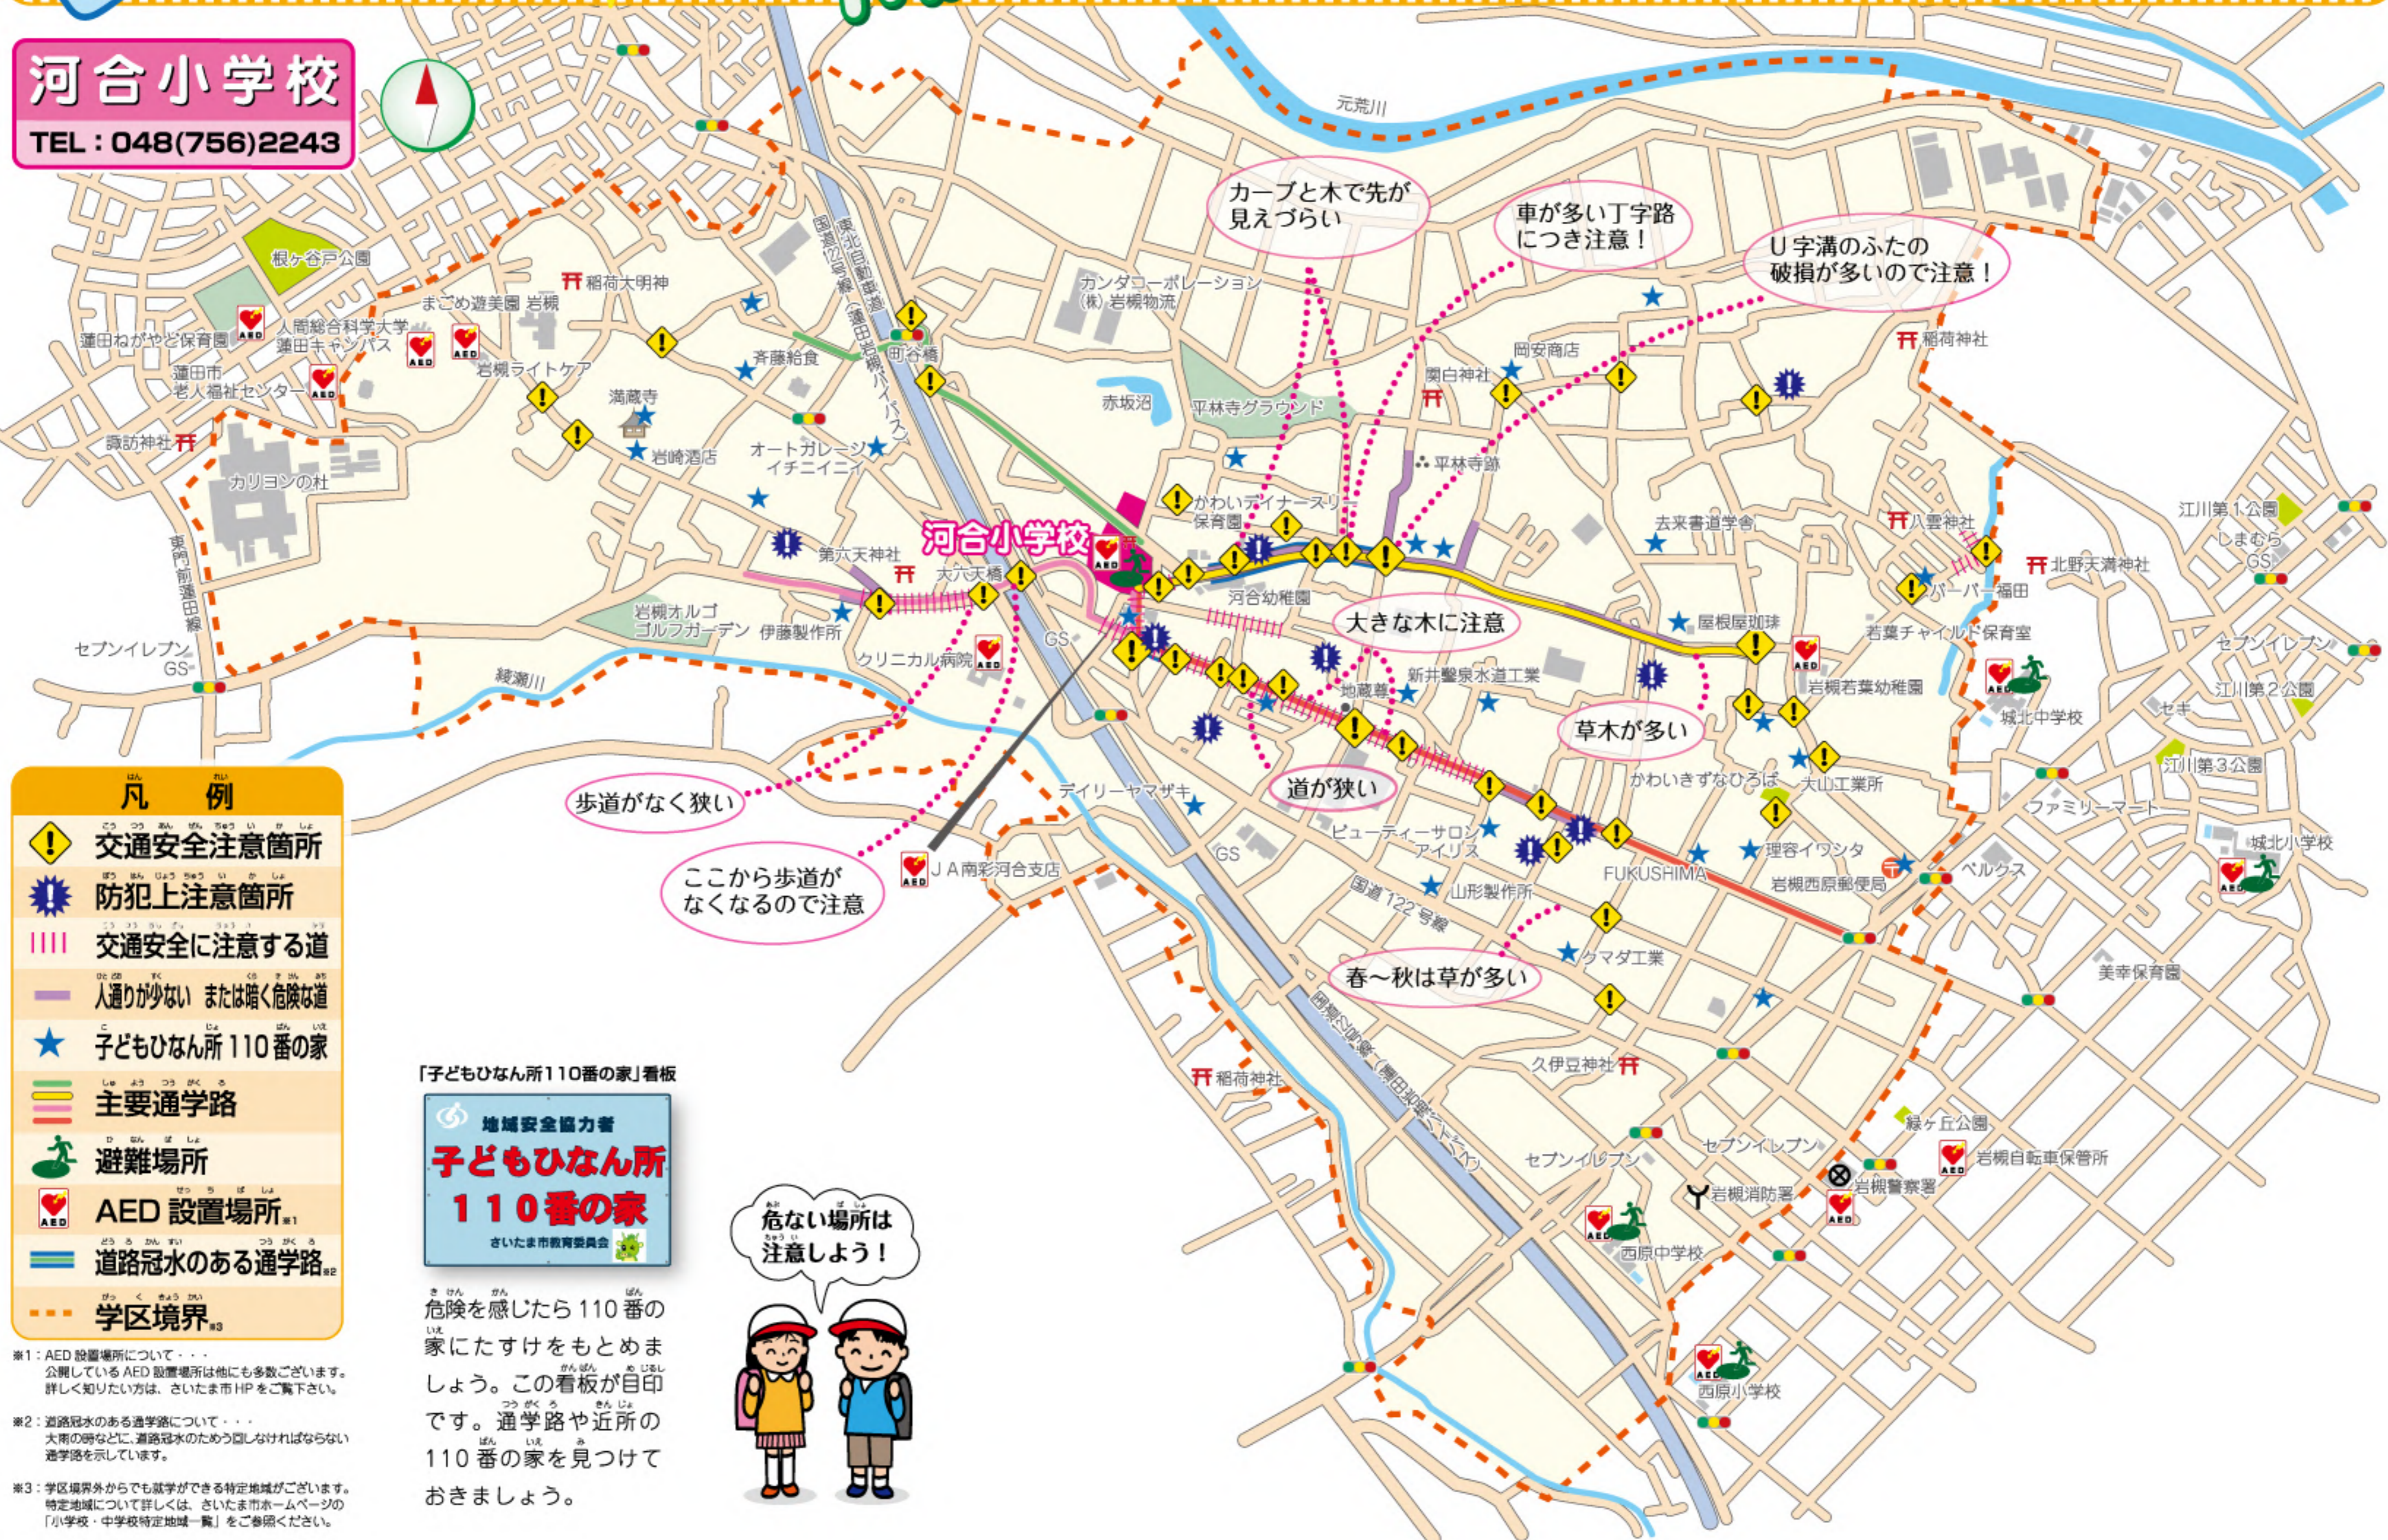

# ヒヤリハット MAP マップ

あぶなかったらすぐに

**110番!!**

岩槻区役所 < 5しんぽ児童館 (令和3年2月作成)

**河合小学校**  
TEL : 048(756)2243

- ### 凡例
- 交通安全注意箇所
  - 防犯上注意箇所
  - 交通安全に注意する道
  - 人通りが少ない または暗く危険な道
  - 子どもひなん所 110番の家
  - 主要通学路
  - 避難場所
  - AED 設置場所
  - 道路冠水のある通学路
  - 学区境界

「子どもひなん所 110番の家」看板

地域安全協力者

**子どもひなん所 110番の家**

さいたま市教育委員会

危険を感じたら 110番の家にたすけをもとめましょう。この看板が自印です。通学路や近所の110番の家を見つけておきましょう。

※1: AED 設置場所について... 公開している AED 設置場所は他にも多数ございます。詳しく知りたい方は、さいたま市HPをご覧ください。

※2: 道路冠水のある通学路について... 大雨の時などに、道路冠水のためう回避しなければならない通学路を示しています。

※3: 学区境界外からでも就学ができる特定地域がございます。特定地域について詳しくは、さいたま市ホームページの「小学校・中学校特定地域一覧」をご参照ください。