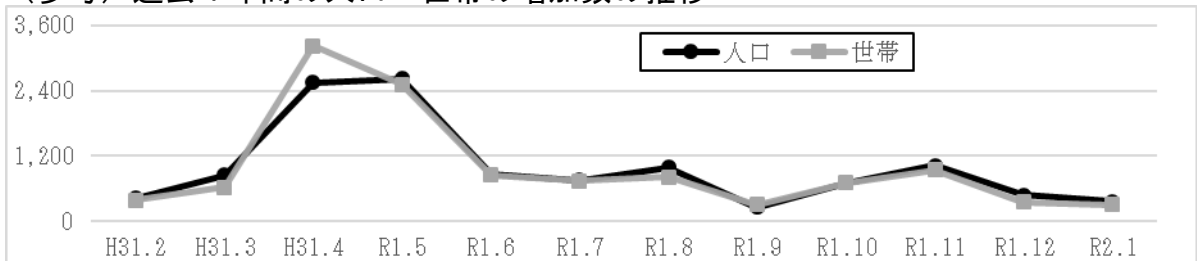

さいたま市の人口・世帯(令和2年1月1日現在)

標記について集計しましたので、以下のとおりお知らせします。

なお、さいたま市ホームページにて、平成25年1月以降の人口・世帯データの一部をオープンデータ(CSV形式)でも公開しております。

令和2年1月1日現在

1 市内の人口・世帯

人口総数 1,314,146人 (前月比増365人 / 前年同月比増11,890人)

男性 653,652人

女性 660,494人

世帯数 602,397世帯 (前月比増302世帯 / 前年同月比増11,752世帯)

(参考) 過去1年間の人口・世帯の増加数の推移

2 区ごとの人口・世帯

区	人口	世帯	区	人口	世帯
西区	91,968	40,607	桜区	95,929	45,941
北区	148,118	68,314	浦和区	164,449	74,944
大宮区	118,118	57,266	南区	191,127	88,503
見沼区	163,289	73,843	緑区	127,245	54,280
中央区	101,957	48,064	岩槻区	111,946	50,635