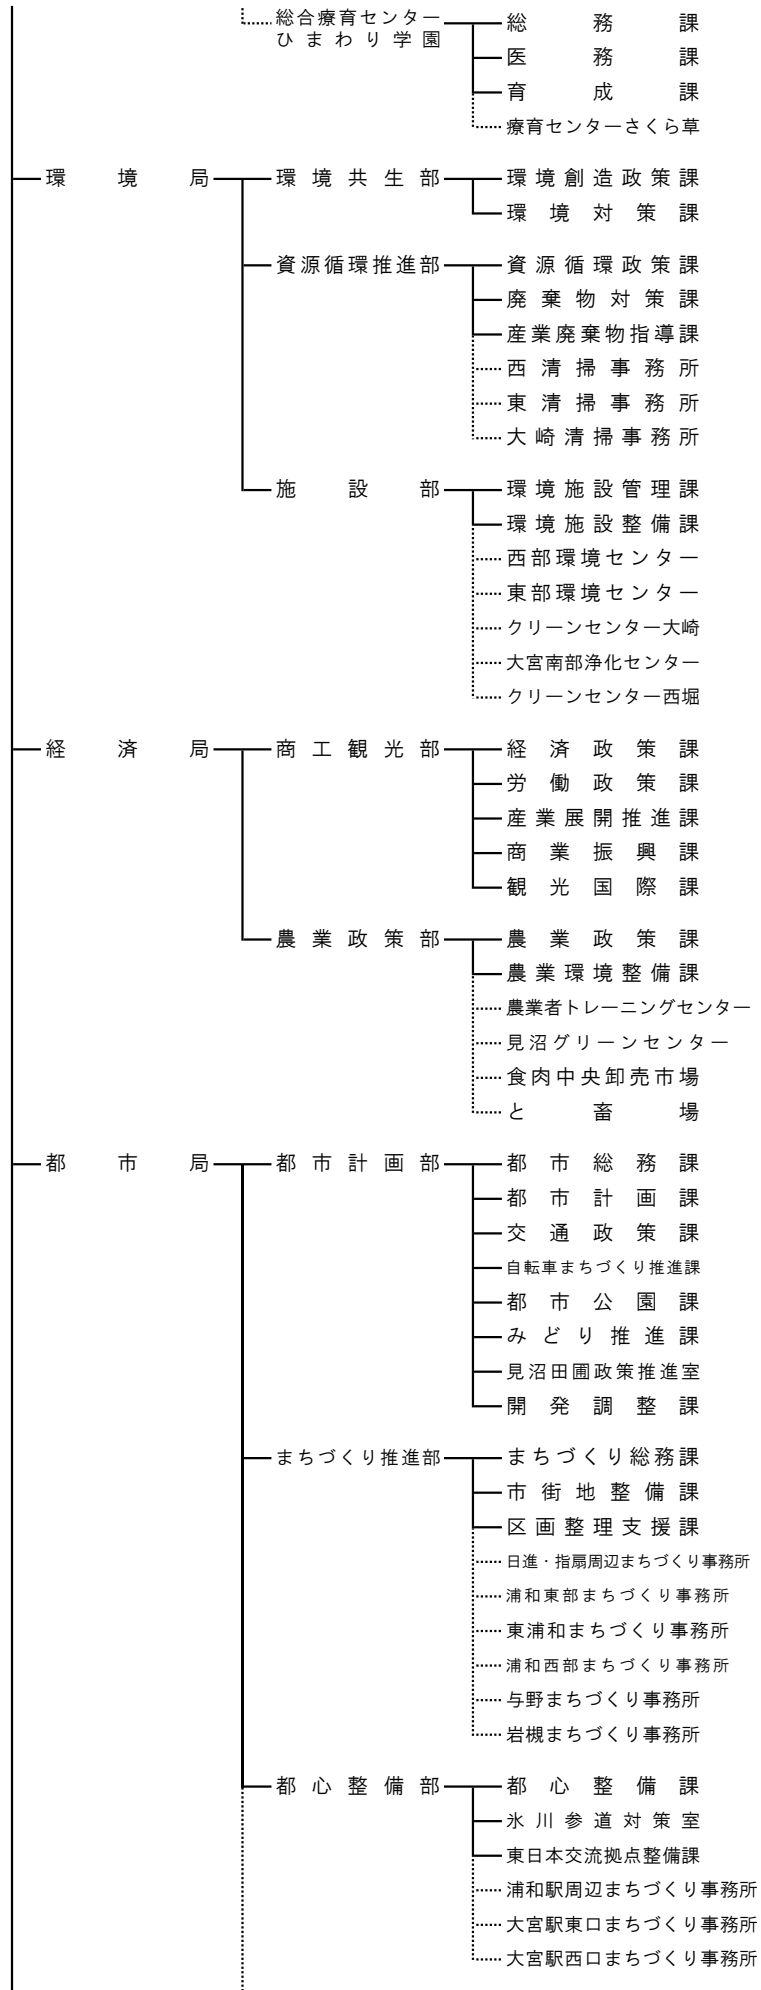

さいたま市行政組織図（案）（令和2年2月22日現在）

.....東浦和図書館  
 .....大宮西部図書館  
 .....春野図書館  
 .....与野図書館  
 .....岩槻図書館  
 .....桜図書館  
 .....北図書館  
 .....武蔵浦和図書館  
 .....視聴覚ライブラリー

固定資産評価審査委員会

注 点線は、さいたま市事業所事務分掌規則等に定める事業所やそれに類する組織等