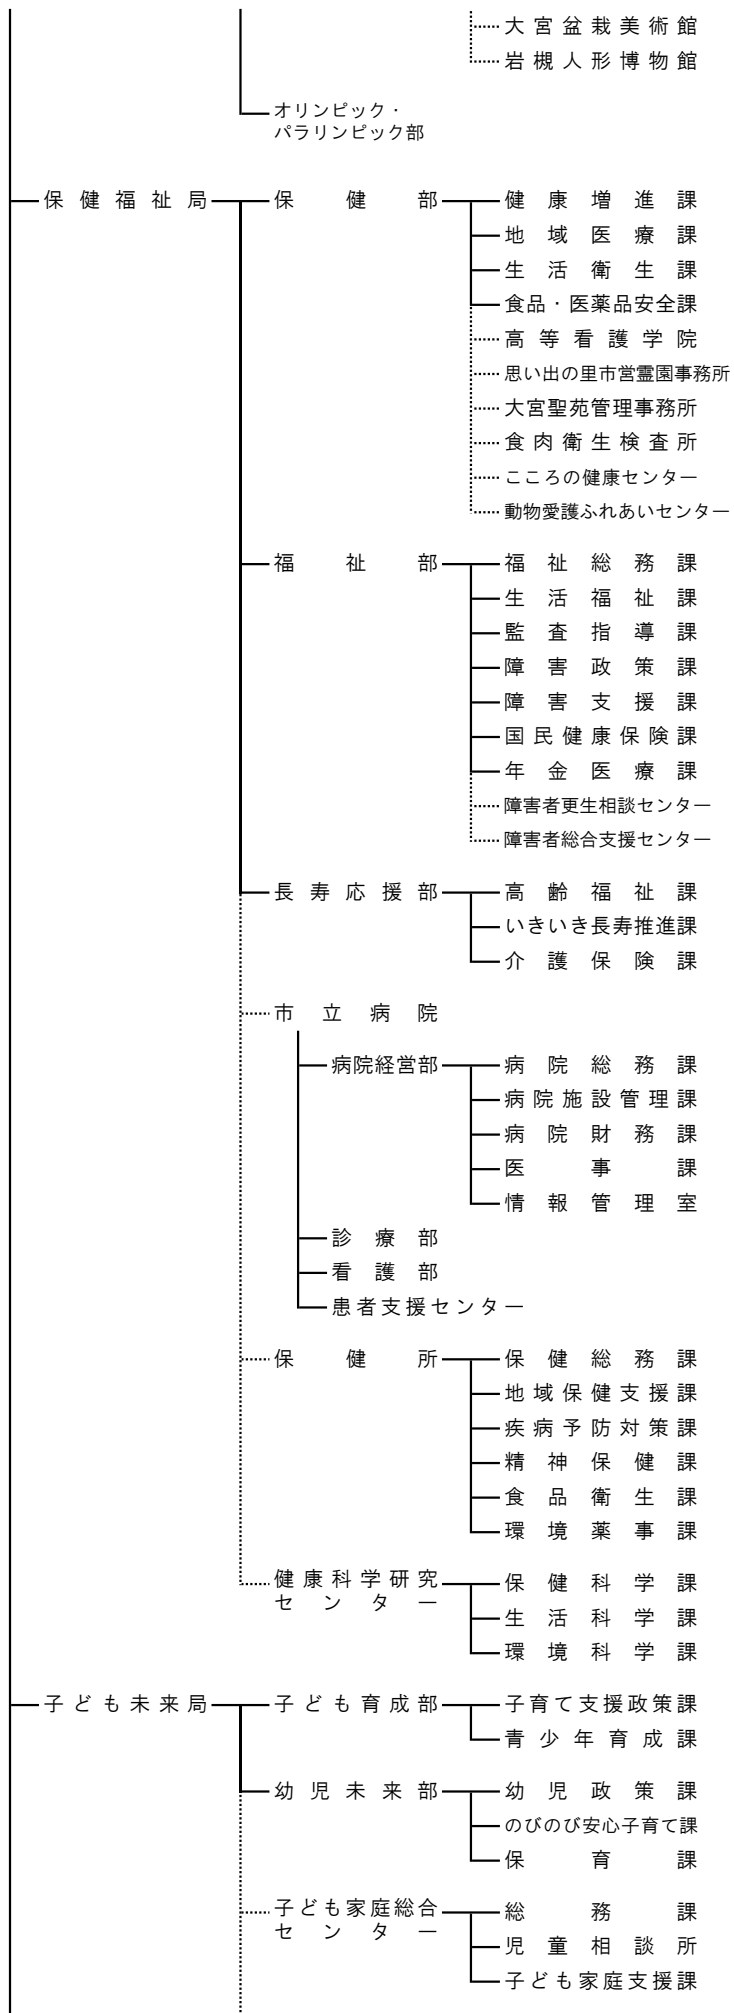

さいたま市行政組織図（案）（令和2年2月22日現在）

.....東浦和図書館  
 .....大宮西部図書館  
 .....春野図書館  
 .....与野図書館  
 .....岩槻図書館  
 .....桜図書館  
 .....北図書館  
 .....武蔵浦和図書館  
 .....視聴覚ライブラリー

固定資産評価審査委員会

注 点線は、さいたま市事業所事務分掌規則等に定める事業所やそれに類する組織等