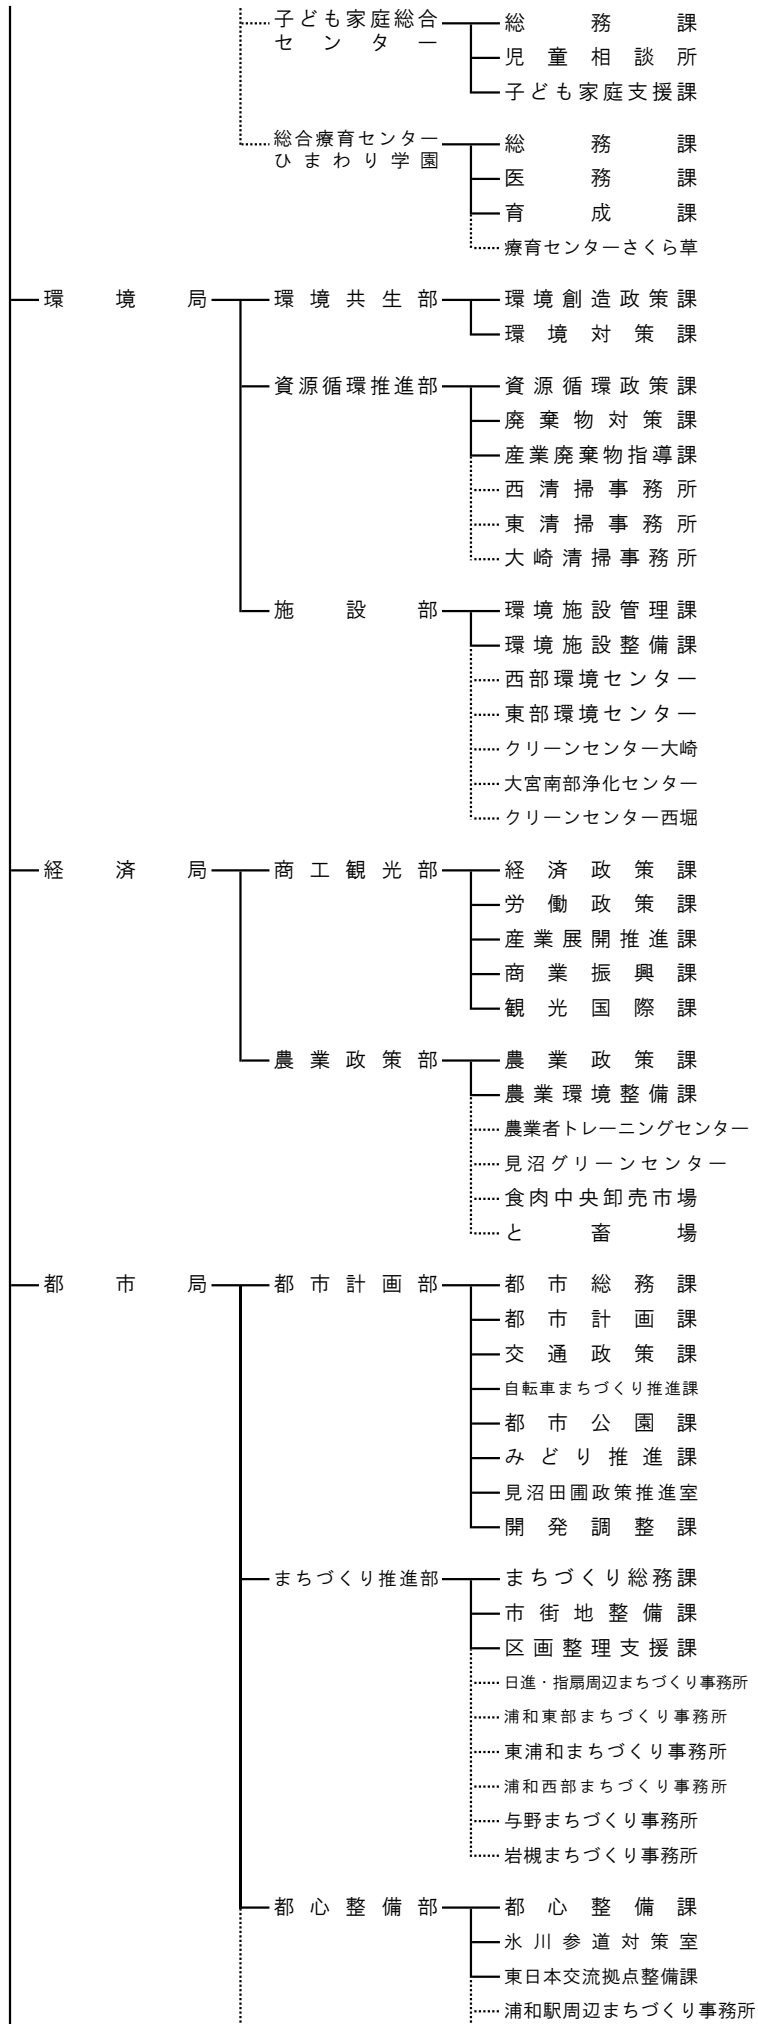

さいたま市行政組織図(案)(令和2年1月1日現在)

固定資産評価審査委員会

注 点線は、さいたま市事業所事務分掌規則等に定める事業所やそれに類する組織等