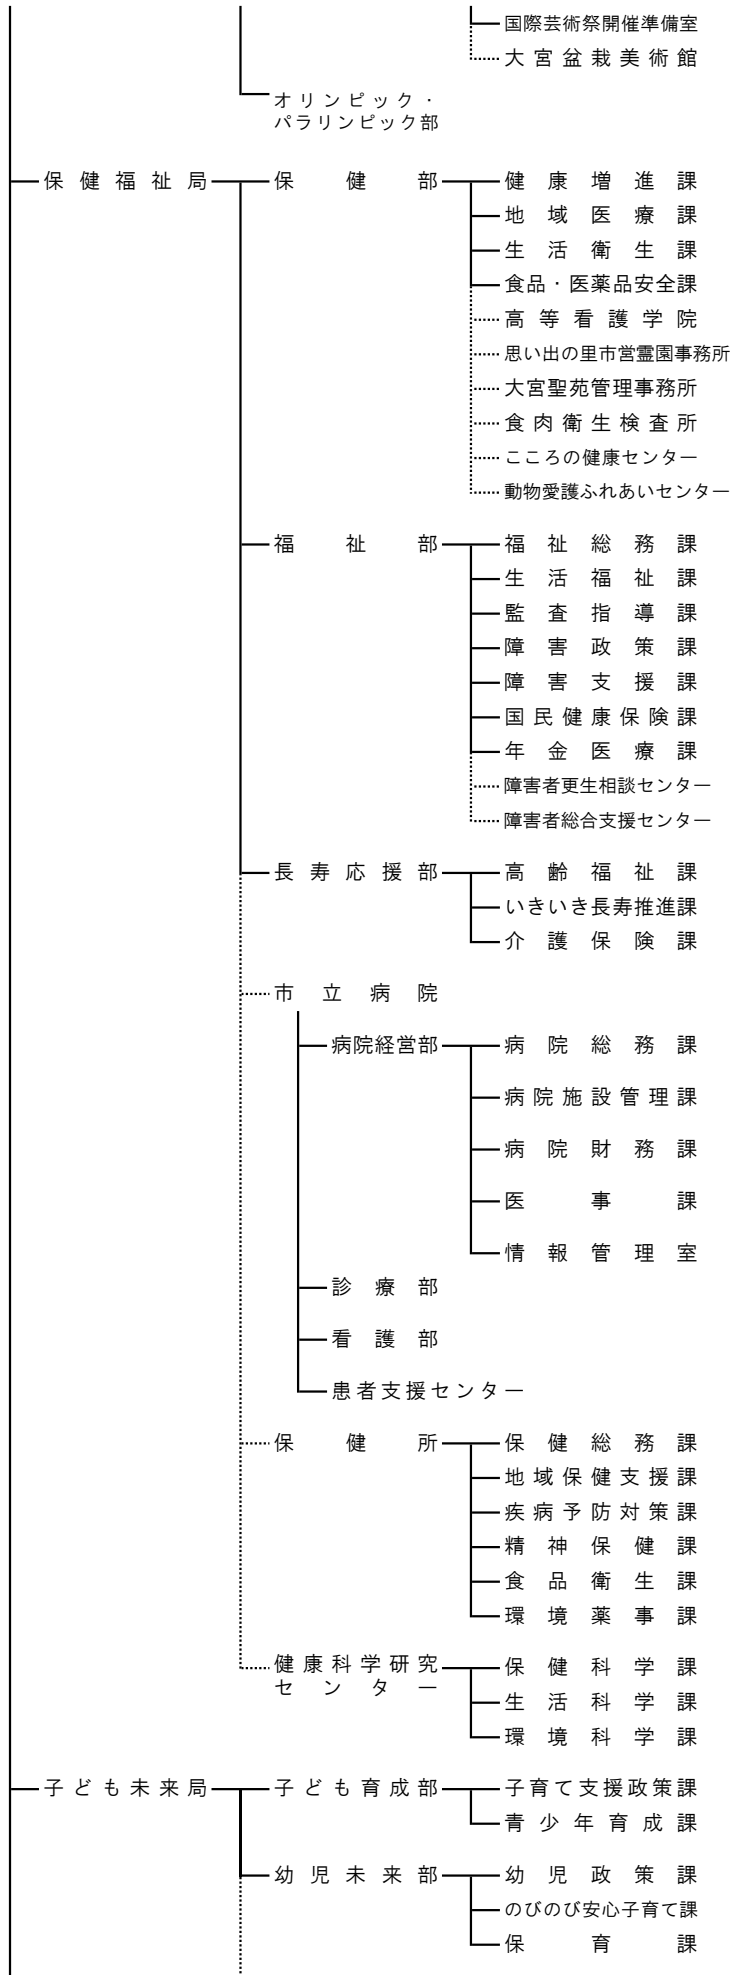

さいたま市行政組織図(案)(令和2年1月1日現在)

固定資産評価審査委員会

注 点線は、さいたま市事業所事務分掌規則等に定める事業所やそれに類する組織等