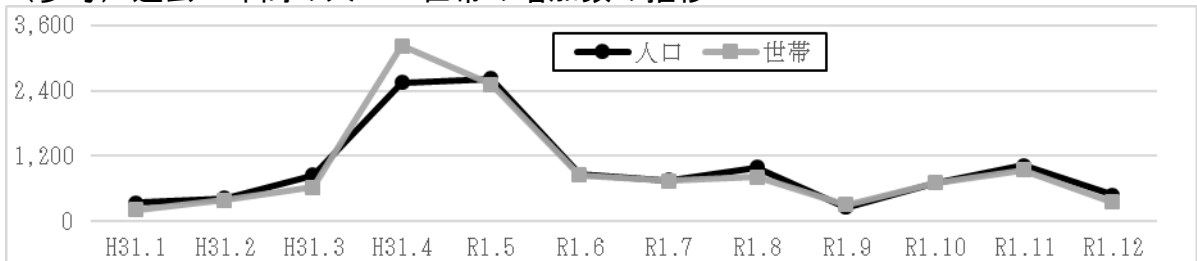

さいたま市の人口・世帯(令和元年12月1日現在)

標記について集計しましたので、以下のとおりお知らせします。

なお、さいたま市ホームページにて、平成25年1月以降の人口・世帯データの一部をオープンデータ(CSV形式)でも公開しております。

令和元年12月1日現在

1 市内の人口・世帯

人口総数 1,313,781人 (前月比増484人 / 前年同月比増11,866人)

男性 653,553人

女性 660,228人

世帯数 602,095世帯 (前月比増352世帯 / 前年同月比増11,667世帯)

(参考) 過去1年間の人口・世帯の増加数の推移

2 区ごとの人口・世帯

区	人口	世帯	区	人口	世帯
西区	91,899	40,561	桜区	96,033	45,977
北区	147,982	68,233	浦和区	164,339	74,874
大宮区	118,141	57,267	南区	191,059	88,493
見沼区	163,296	73,808	緑区	127,108	54,224
中央区	101,958	48,049	岩槻区	111,966	50,609