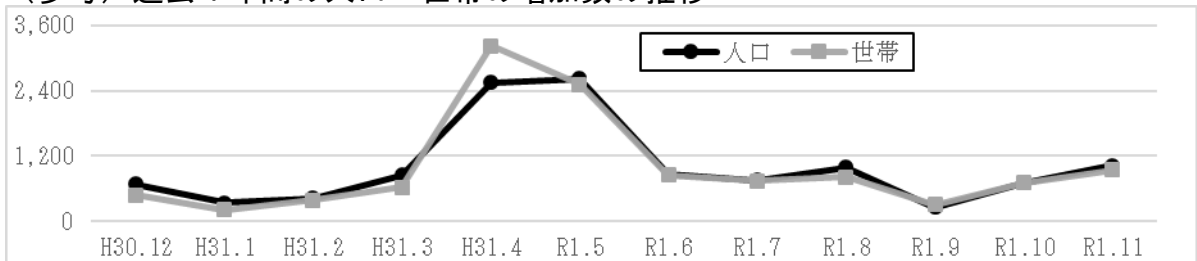

さいたま市の人口・世帯(令和元年11月1日現在)

標記について集計しましたので、以下のとおりお知らせします。

なお、さいたま市ホームページにて、平成25年1月以降の人口・世帯データの一部をオープンデータ(CSV形式)でも公開しております。

令和元年11月1日現在

1 市内の人口・世帯

人口総数 1,313,297人 (前月比増1,032人 / 前年同月比増12,067人)

男性 653,329人

女性 659,968人

世帯数 601,743世帯 (前月比増940世帯 / 前年同月比増11,795世帯)

(参考) 過去1年間の人口・世帯の増加数の推移

2 区ごとの人口・世帯

区	人口	世帯	区	人口	世帯
西区	91,799	40,472	桜区	96,021	45,936
北区	147,946	68,234	浦和区	164,212	74,826
大宮区	118,166	57,286	南区	191,059	88,454
見沼区	163,245	73,797	緑区	126,922	54,126
中央区	101,985	48,046	岩槻区	111,942	50,566