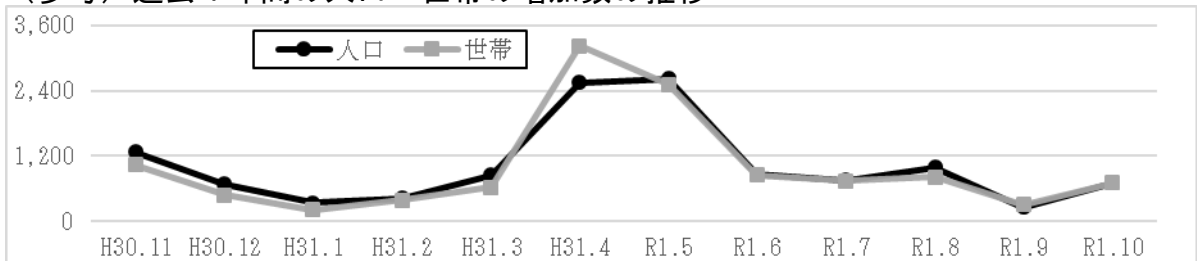

さいたま市の人口・世帯(令和元年10月1日現在)

標記について集計しましたので、以下のとおりお知らせします。

なお、さいたま市ホームページにて、平成25年1月以降の人口・世帯データの一部をオープンデータ(CSV形式)でも公開しております。

令和元年10月1日現在

1 市内の人口・世帯

人口総数 1,312,265人 (前月比増710人 / 前年同月比増12,307人)

男性 652,831人

女性 659,434人

世帯数 600,803世帯 (前月比増705世帯 / 前年同月比増11,896世帯)

(参考) 過去1年間の人口・世帯の増加数の推移

2 区ごとの人口・世帯

区	人口	世帯	区	人口	世帯
西区	91,682	40,390	桜区	95,960	45,840
北区	147,854	68,118	浦和区	164,160	74,763
大宮区	118,022	57,215	南区	190,749	88,222
見沼区	163,182	73,698	緑区	126,754	54,050
中央区	101,931	48,001	岩槻区	111,971	50,506