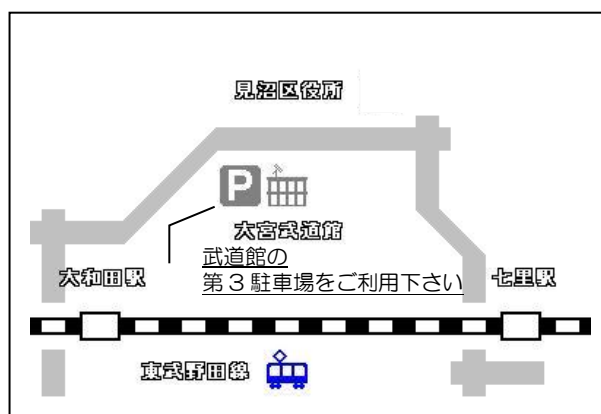

# 10月15日(火)

開場 10:00

開演 10:30~11:30

場 所 / 大宮武道館 主道場

(東武野田線 大和田駅下車 徒歩15分)

国際興業バス JR東大宮駅東口1番乗り場「大和田駅」行き「見沼区役所」下車)

内 容 / リズム体操やふれあいやあそびなど、親子で  
からだを動かしてあそびます♪

対 象 / 未就園児とその保護者

持ち物 / 親子ともに上履き、靴を入れる袋  
飲み物、オムツ等

問合せ / 春野児童センター(686) 6690  
片柳児童センター(687) 4525

※ 見沼区役所の駐車場は使用できません。  
公共の交通機関をご利用下さい。

※ 台風など荒天が予想される場合は、中止となる場合があります。

子育て相談コーナーを開設します。(11時30分~12時00分)

～ 主催/見沼区子育て支援情報交換会 ～