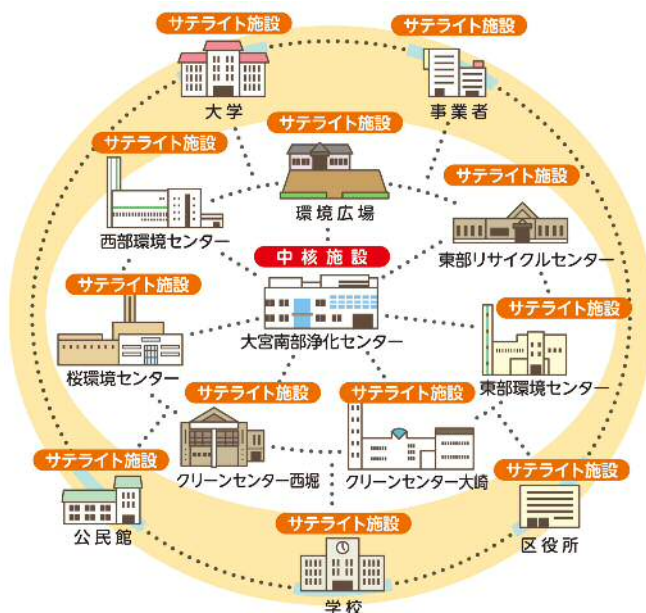

さいたま市では、環境教育を推進するため、本市の環境施設や市内の事業者などが連携し、環境への関心を高めていただく機会となる施設見学、学習会などを実施する

「ネットワーク型環境教育拠点施設^{アット} @ さいたまCITY」に取り組んでいます。

この度、「生活協同組合コープみらい（南区根岸1-6-12）」が新たにネットワークに参加いただくこととなり、環境教育拠点施設は合計20か所となりました。

今後、独自の環境教育資源を活かした、環境教育の場づくりや情報の発信をしていただきます。

新規登録施設について

【登録施設】

生活協同組合コープみらい（南区根岸1-6-12）

【環境教育の内容】

牛乳パックのリサイクルについて学ぶことができる出前教室を実施します。

牛乳パックを使ってハガキを作ることで、牛乳パックの原料、紙の仕組み、リサイクルについて学びます。

※出前教室の申込方法等の詳細は、ホームページを参照してください。

<http://www.city.saitama.jp/001/009/006/p057910.html>

「ネットワーク型環境教育拠点施設@さいたまCITY」とは

いつでも、どこでも、だれでも環境教育に取り組めるようにするため、環境への関心を高める機会づくりを行う取組です。

本市の環境施設、市内の事業者などが連携し、それぞれが持つ既存の環境教育資源を有効活用して、環境教育拠点施設としてネットワークを構築することにより、学び、行動に結びつく、わかりやすい情報を提供しています。

《ネットワーク型環境教育拠点施設 イメージ》