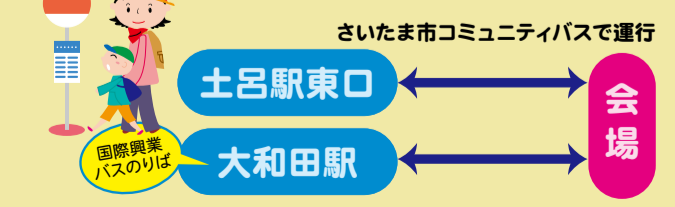

共進会即売会は、18日(土)の8時30分から整理券を配布し、13時から整理券順に販売します。

お願い ペットを連れての入場はご遠慮ください。 主催:さいたま市農業祭実行委員会

掲示期間11月1日~11月19日 この印刷物は再生紙を使用しています。