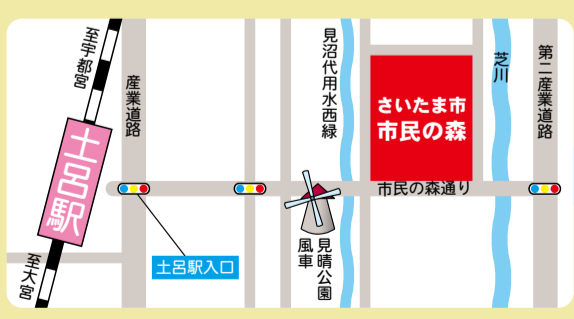

公共交通機関で
ご来場くださ
いますようお願い
致します。

- ●さいたま市農業祭実行委員会 (さいたま市農業政策課内)
  ☎048-829-1378 (8:30~17:00 / 土日祝日を除く)
- ●さいたまコールセンター
  ☎048-835-3156 (8:00~21:00 / 年中無休)