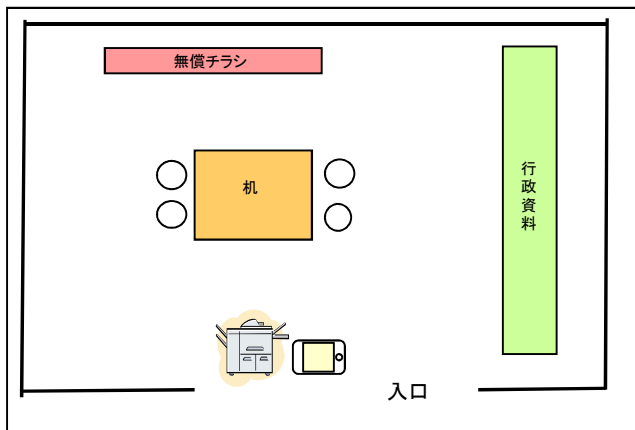

# 【各区役所情報公開コーナーレイアウト】

## 【表示説明】

複写機

施設予約端末

案内

浦和区役所

南区役所

緑区役所

岩槻区役所