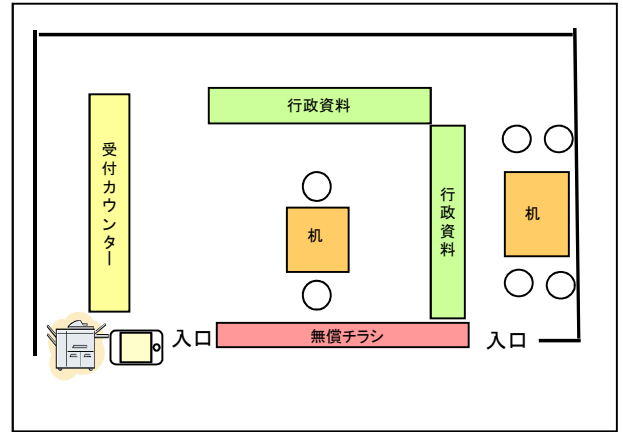

# 【各区役所情報公開コーナーレイアウト】

## 【表示説明】

複写機

施設予約端末

案内

浦和区役所

南区役所

緑区役所

岩槻区役所