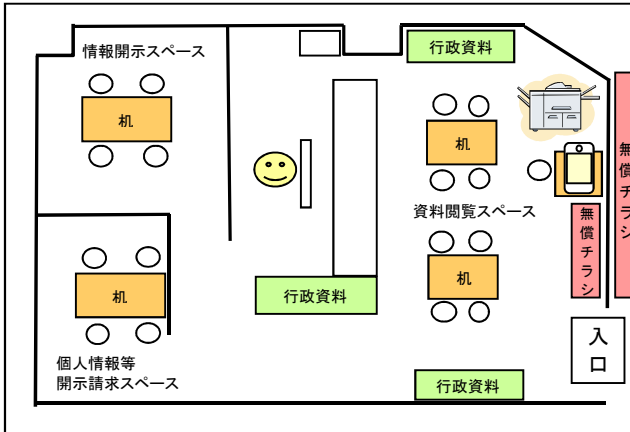

# 【各区役所情報公開コーナーレイアウト】

## 【表示説明】

複写機

施設予約端末

案内

浦和区役所

南区役所

緑区役所

岩槻区役所