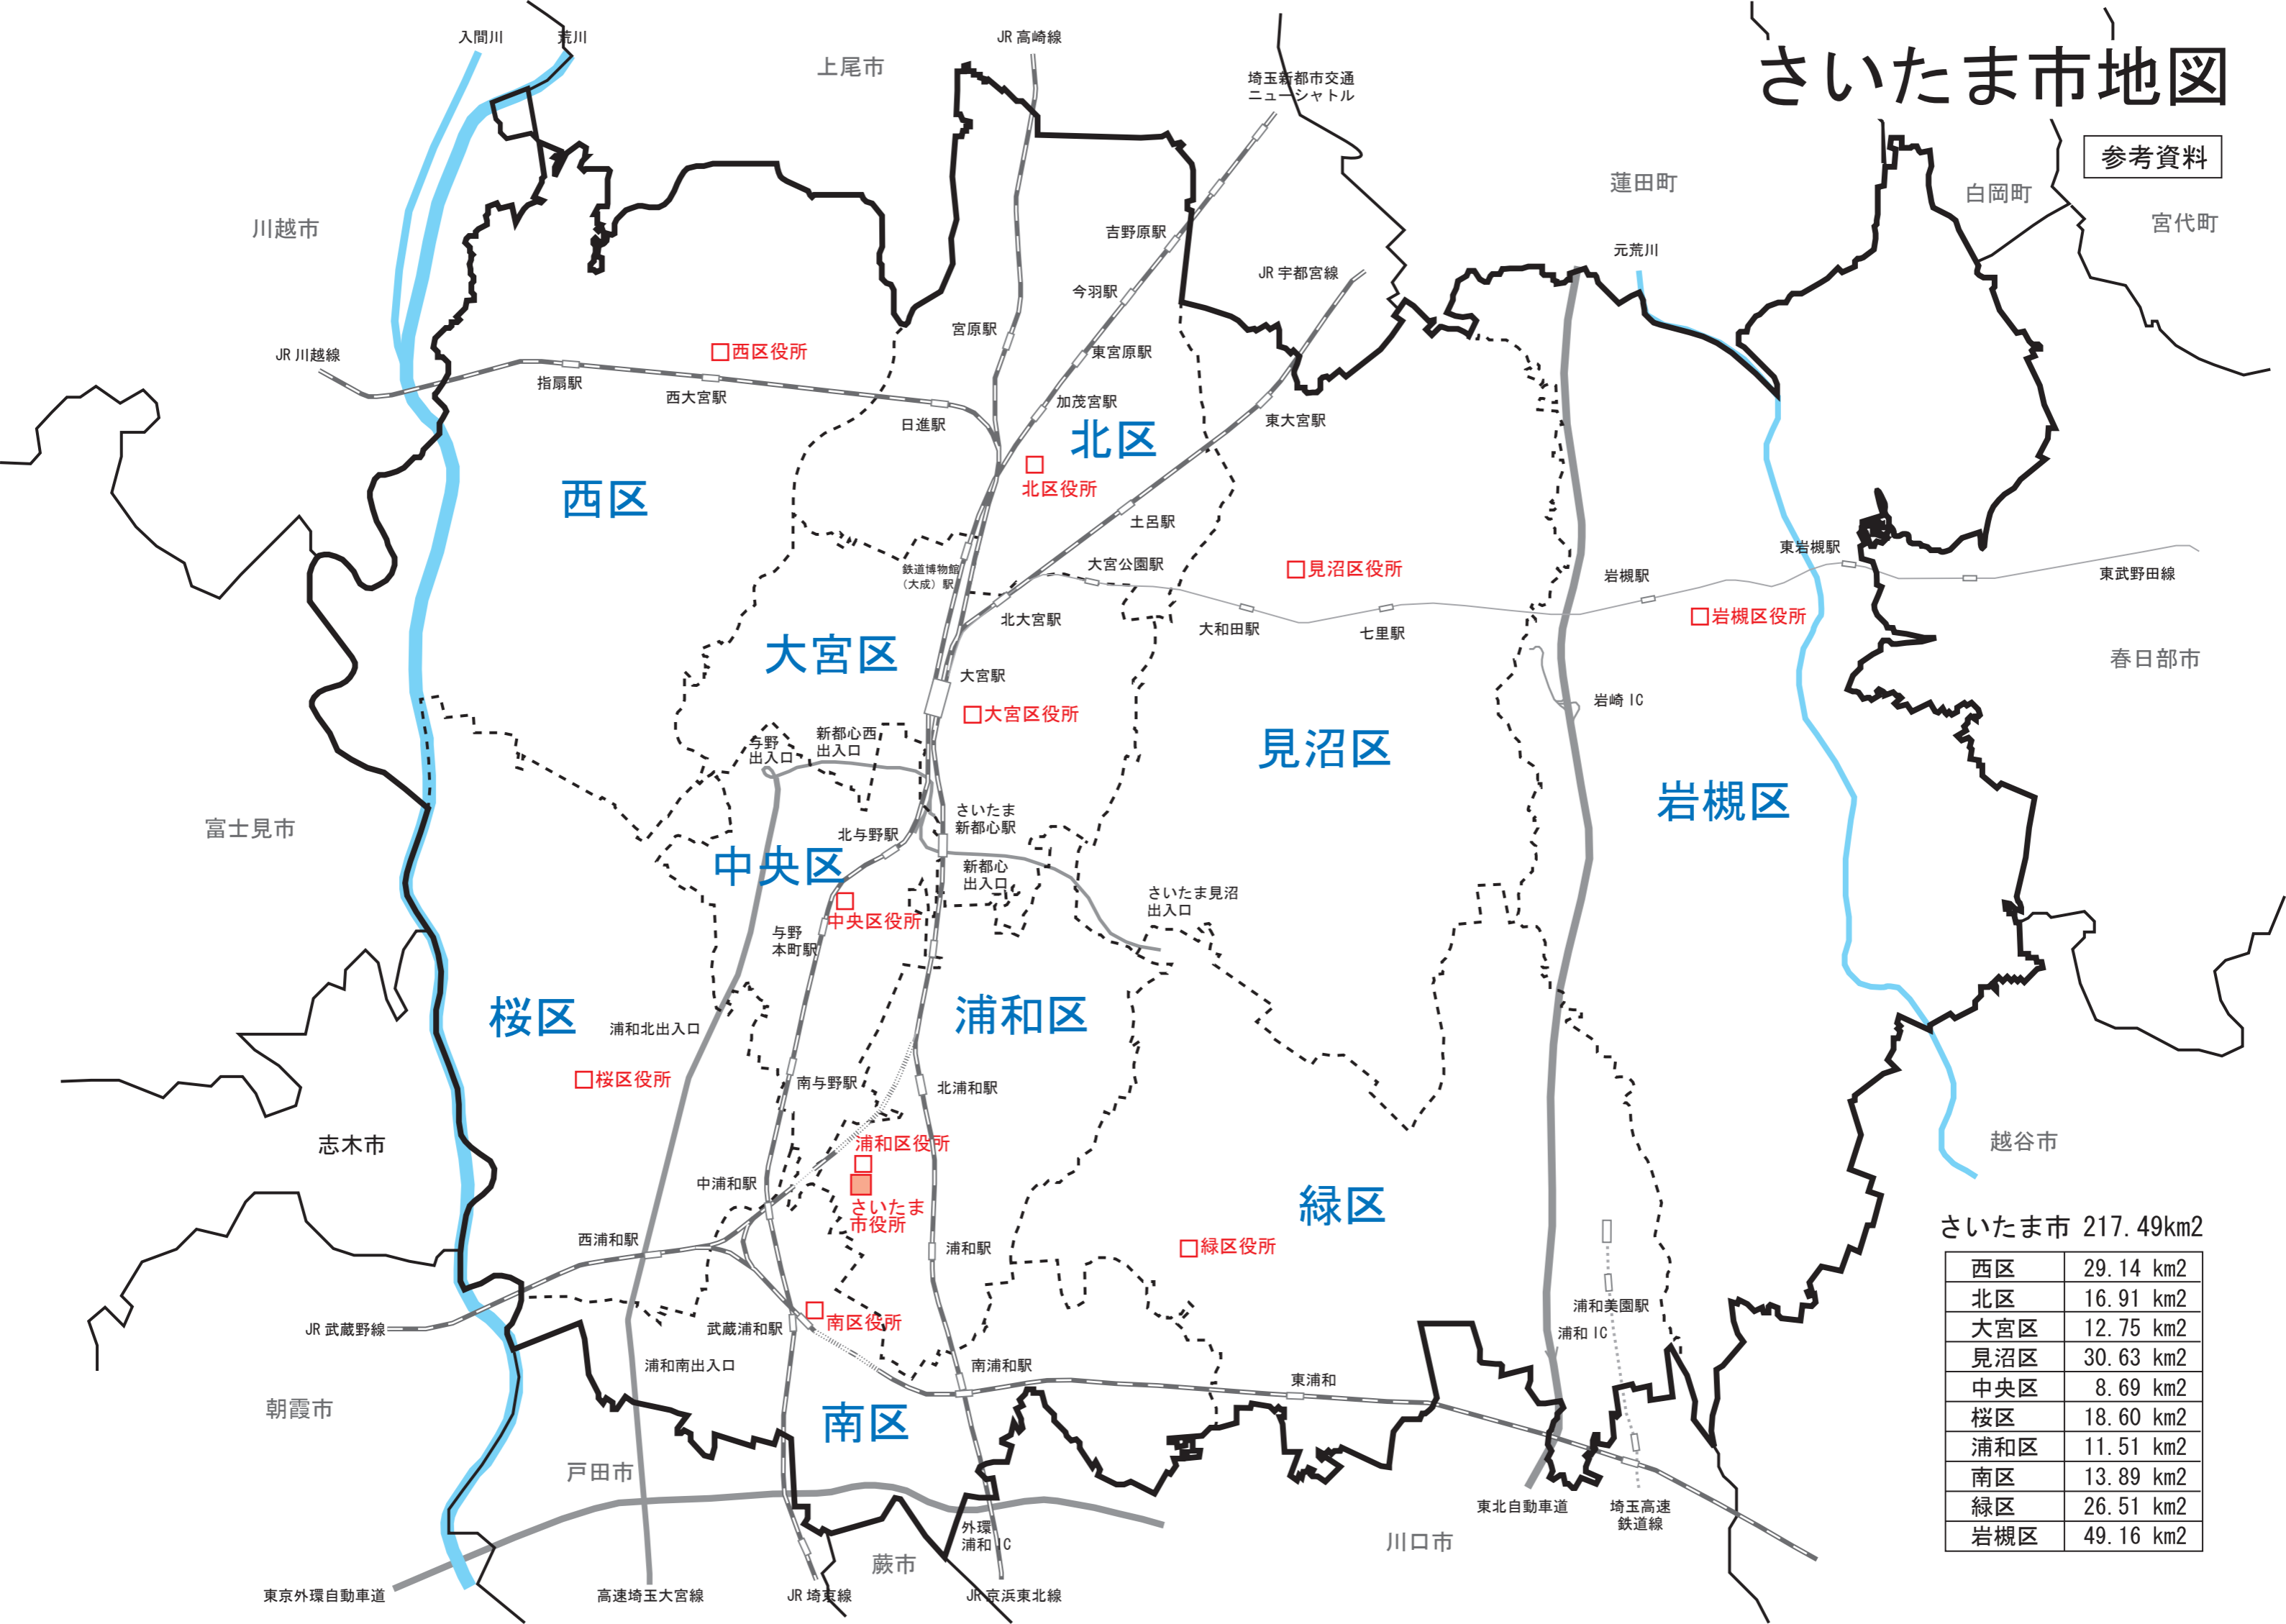

さいたま市地図

参考資料

さいたま市 217.49km²

西区	29.14 km ²
北区	16.91 km ²
大宮区	12.75 km ²
見沼区	30.63 km ²
中央区	8.69 km ²
桜区	18.60 km ²
浦和区	11.51 km ²
南区	13.89 km ²
緑区	26.51 km ²
岩槻区	49.16 km ²