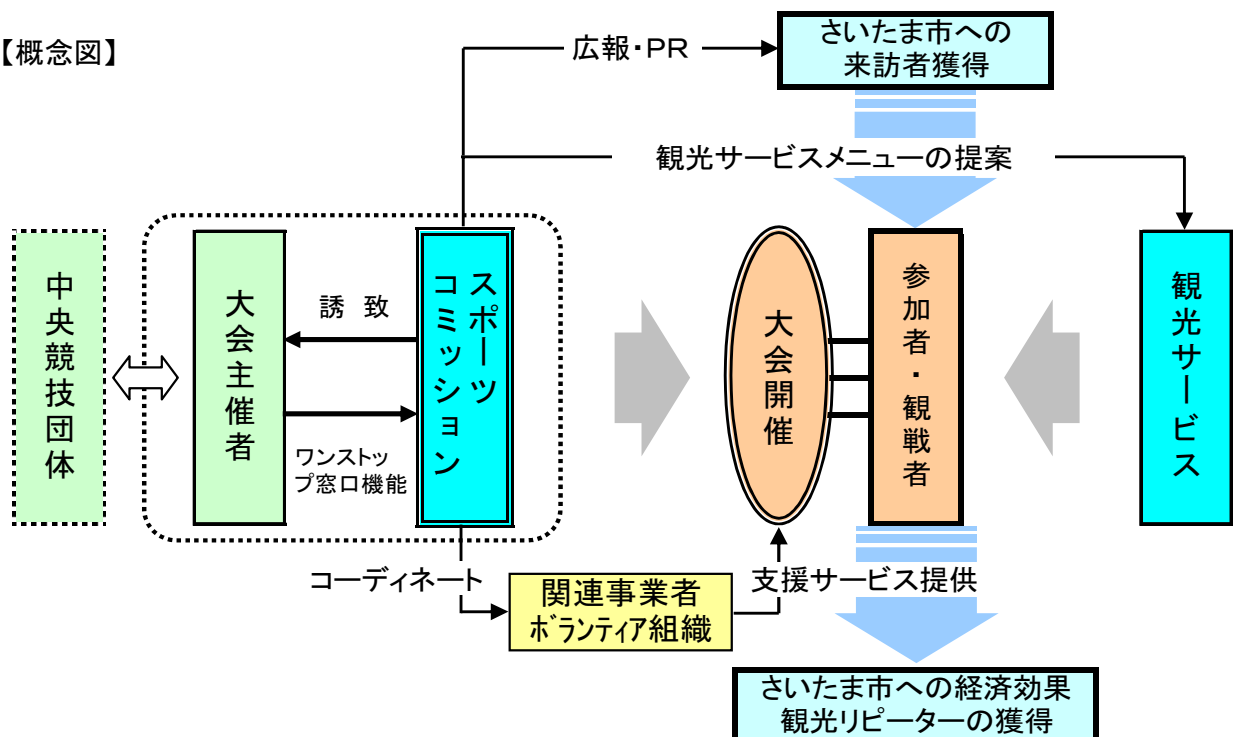

2. さいたま市スポーツコミッション設置の目的

観光の新しい切り口であるスポーツツーリズムに着目し、国内で未だ例のないスポーツコミッションという組織を他に先駆けて創設することで、本市の観光政策の目玉にするとともに、スポーツを通じた新たな観光客の拡大を図り、さいたま市の地域経済を活性化させる。

3. さいたま市スポーツコミッションの概念図

【役割】

スポーツ大会誘致のプロモーター

+

スポーツ大会の受入れコーディネーター

【概念図】

SSC **さいたまスポーツコミッション**
Saitama Sport Commission

スポーツイベント 開催のご案内

Guide to hosting Sports Events

さいたまスポーツ
コミッションとは？
What is the Saitama Sport
Commission?

さいたま市及びその周辺地域にあるスポーツ資源や特徴ある観光資源を最大限活用し、各種競技大会等スポーツ関連イベントの誘致を通じて、地域スポーツの振興と地域経済の活性化を図ることを目的に組織された団体です。