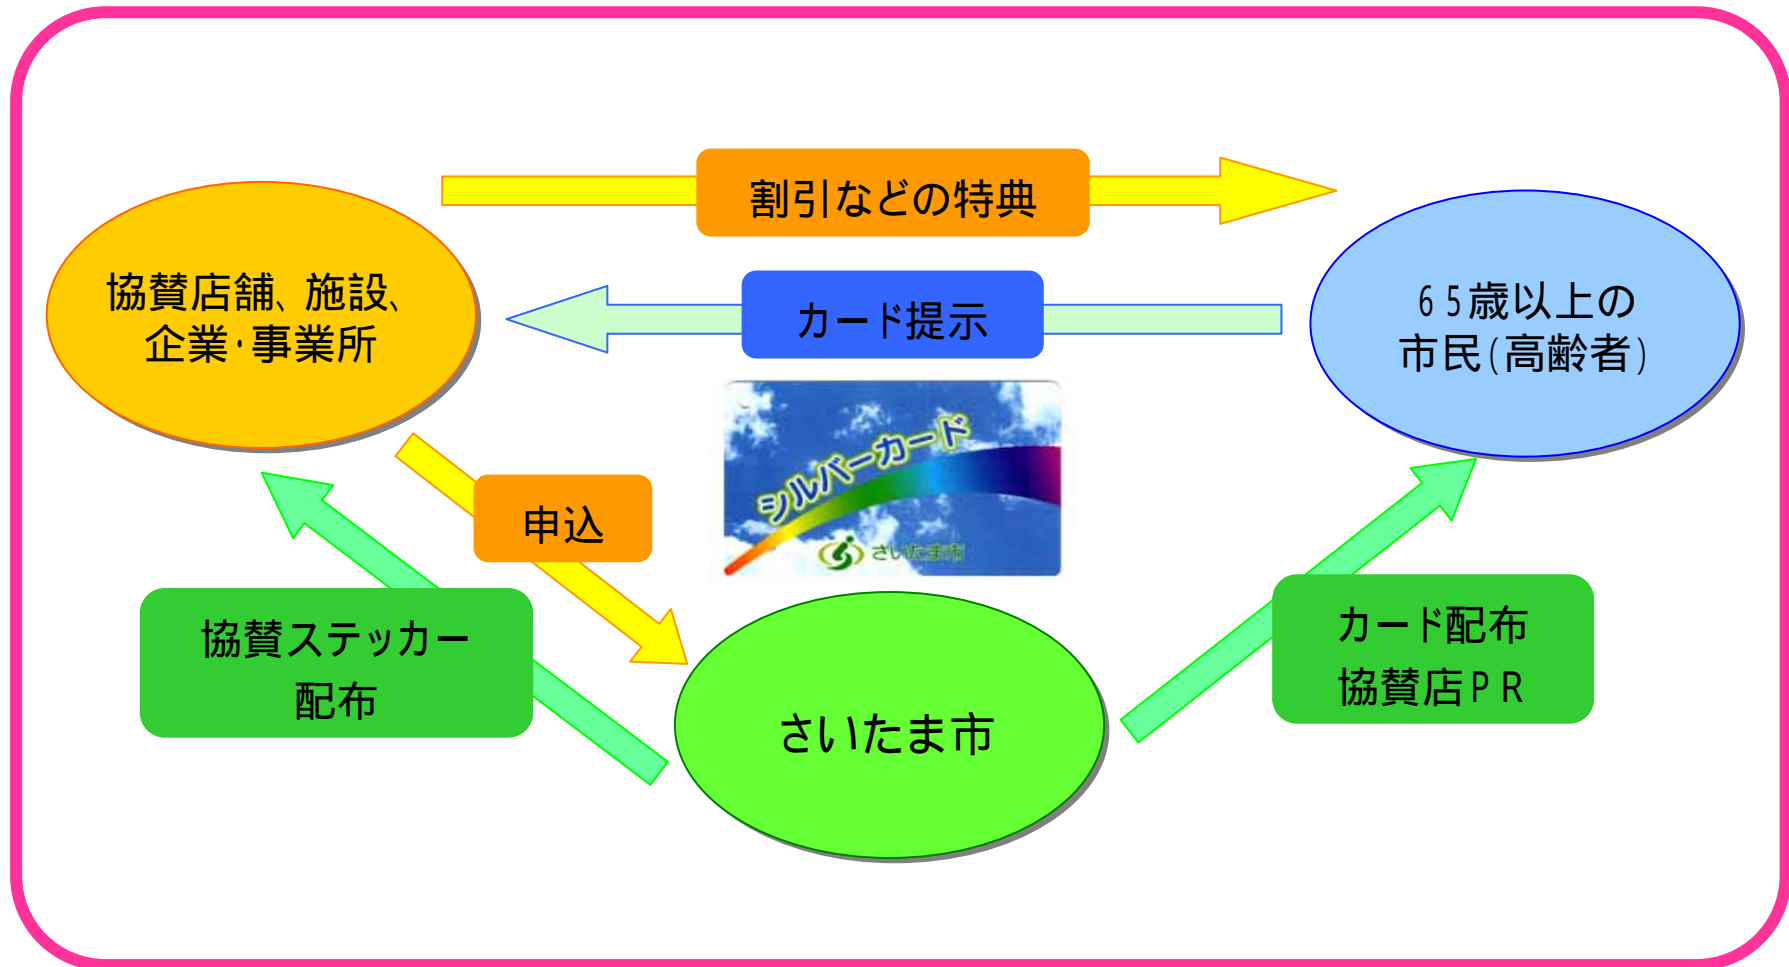

シルバー元気応援ショップ事業 について

保健福祉局福祉部高齢福祉課

シルバーカードとは

表面

裏面

さいたま市	電話
氏名	明 大 年月日生 昭
緊急住所 連絡先 氏名	血液型 型 電話

シルバーカードの利用について
1. 常時携帯し緊急時の連絡用としてお使いください。
2. 老人福祉センターで提示すると使用料が無料となります。
3. 市外へ転出した場合は使用できません。
4. シルバー元気応援ショップ協賛店で提示すると特典が受けられます。

- さいたま市民の方が65歳になる月に、介護保険被保険者証に同封し、郵送で配布しています。
- カードの裏面には住所、氏名、緊急連絡先などを記入し、常時携帯していただくことで緊急時に活用するためのものです。
- シルバー元気応援ショップ協賛店で特典を受ける際に、シルバーカードを提示します。

事業のしくみ

協賛店について

- 協賛店では、左図のような協賛ステッカーおよびポスターを掲示しています。
- 協賛店については、市のホームページや事業案内冊子に一覧を掲載しています。