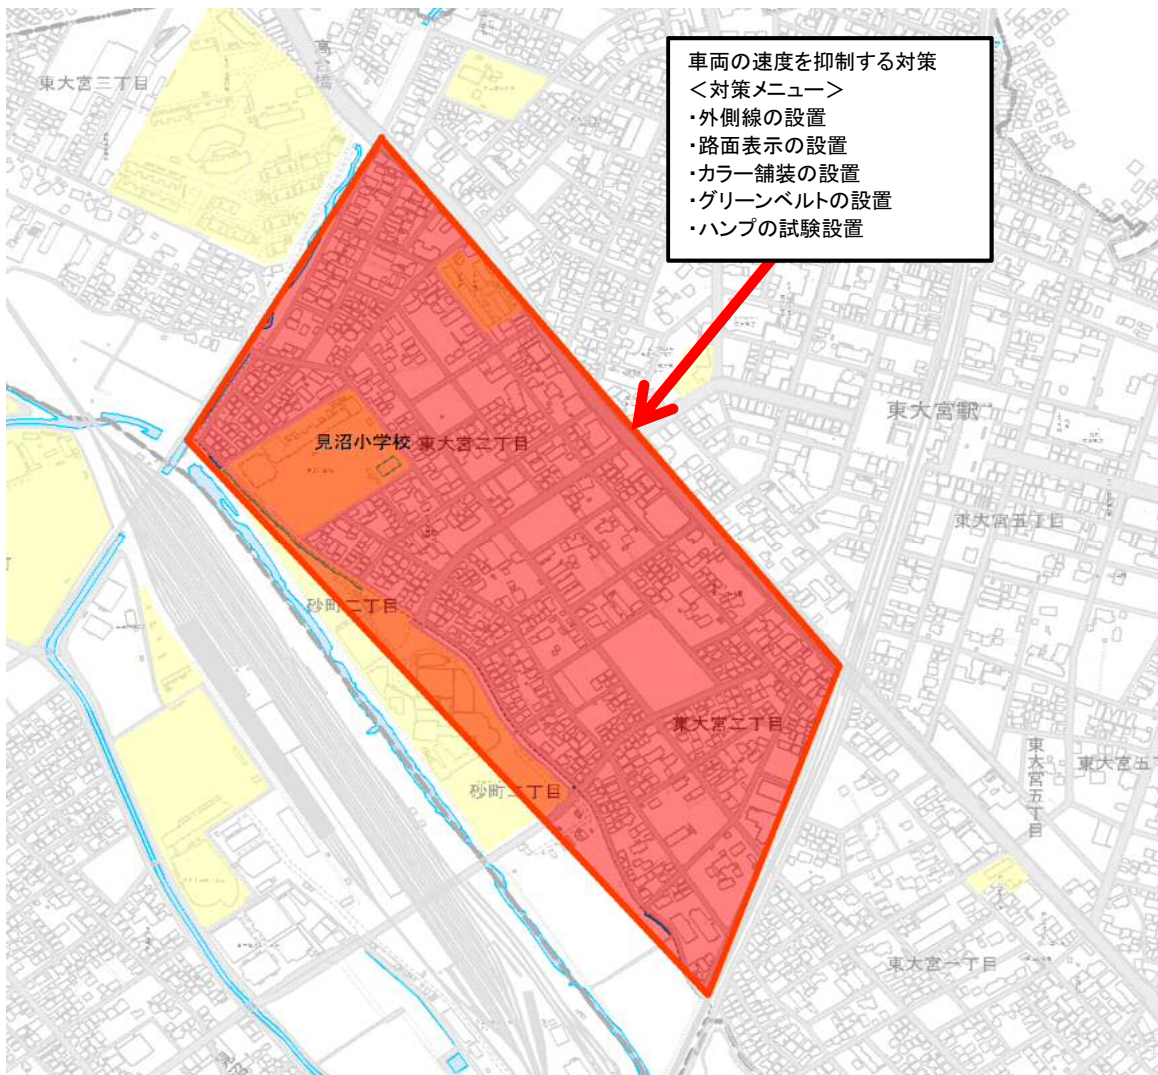

# 【見沼小学校整備要望箇所】 通学路対策箇所図

見沼区東大宮2丁目地区

令和元年度以降対策実施予定