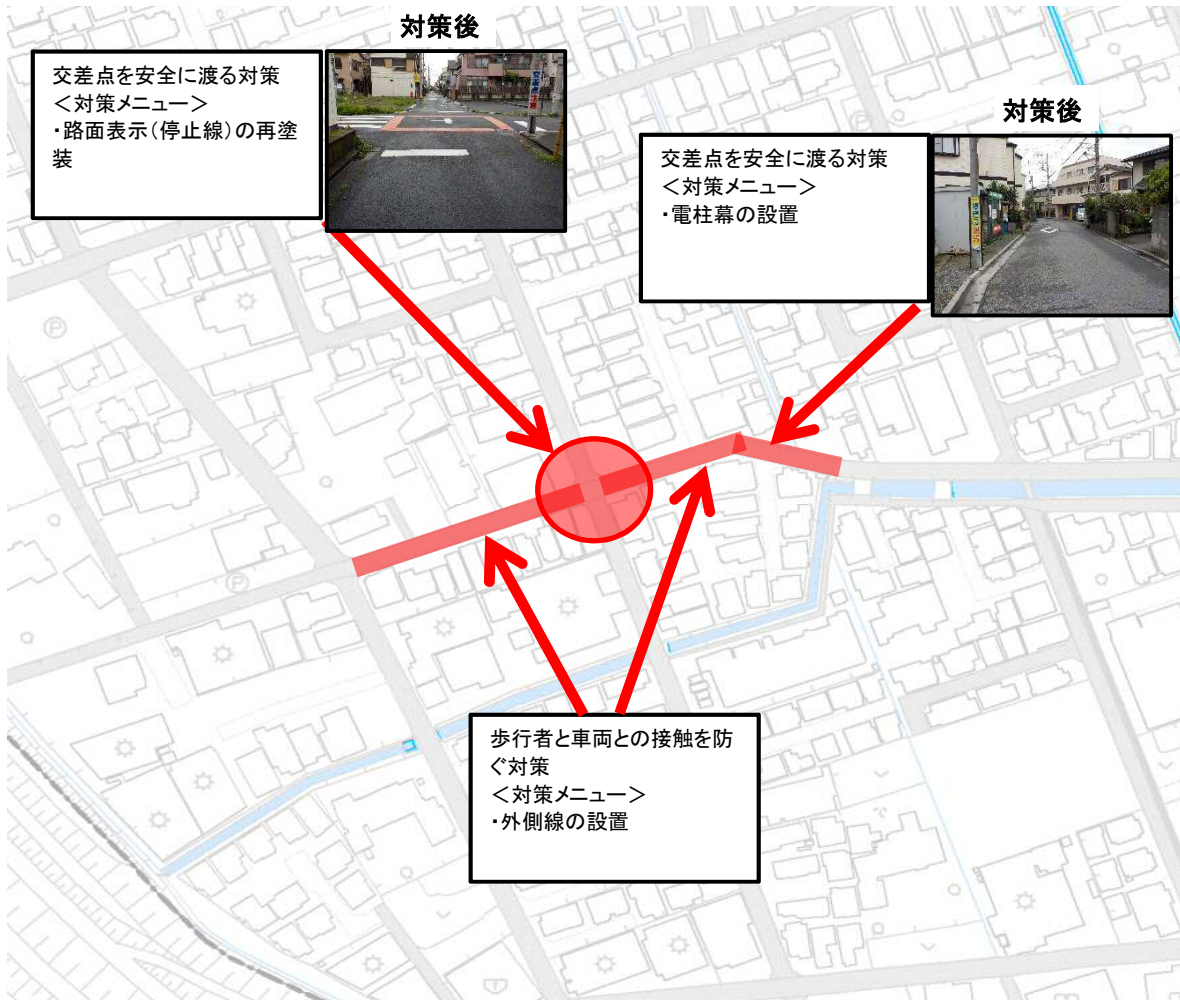

# 通学路対策箇所図

南区内谷1丁目11番19号付近

平成31年3月に対策を実施

## 【対策検討メンバー】

- ①田島小学校
- ②南部建設事務所 道路安全対策課
- ③南部建設事務所 土木管理課
- ④南区くらし応援室
- ⑤浦和警察署
- ⑥建設局 道路環境課
- ⑦教育委員会 学事課

【田島小学校整備要望箇所】  
通学路対策箇所図

南区松本4丁目17番10号付近

平成31年3月に対策を実施

【対策検討メンバー】

- ①田島小学校
- ②南部建設事務所 道路安全対策課
- ③南部建設事務所 土木管理課
- ④南区くらし応援室
- ⑤浦和警察署
- ⑥建設局 道路環境課
- ⑦教育委員会 学事課

# 通学路対策箇所図

南区松本4丁目4番9号付近

平成31年3月に対策を実施  
外側線の設置は令和元年度予定

# 【見沼小学校整備要望箇所】 通学路対策箇所図

見沼区東大宮2丁目地区

令和元年度以降対策実施予定