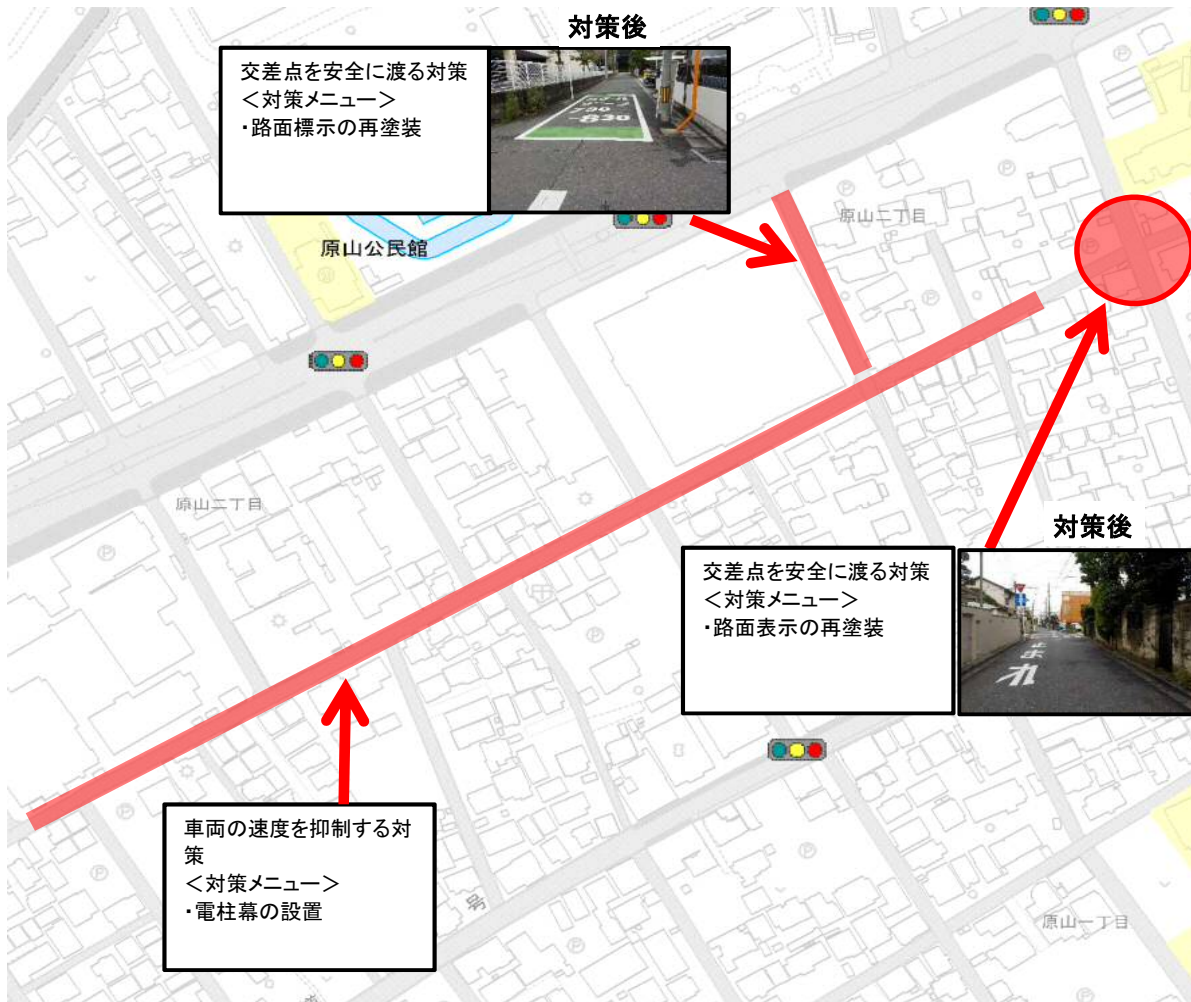

通学路対策箇所図

緑区原山2丁目7番5号～30番12号付近

平成31年3月に対策を実施
電柱幕設置は令和元年度予定

【対策検討メンバー】

- ①原山中学校
- ②南部建設事務所 道路安全対策課
- ③南部建設事務所 土木管理課
- ④緑区くらし応援室
- ⑤浦和東警察署
- ⑥建設局 道路環境課
- ⑦教育委員会 学事課