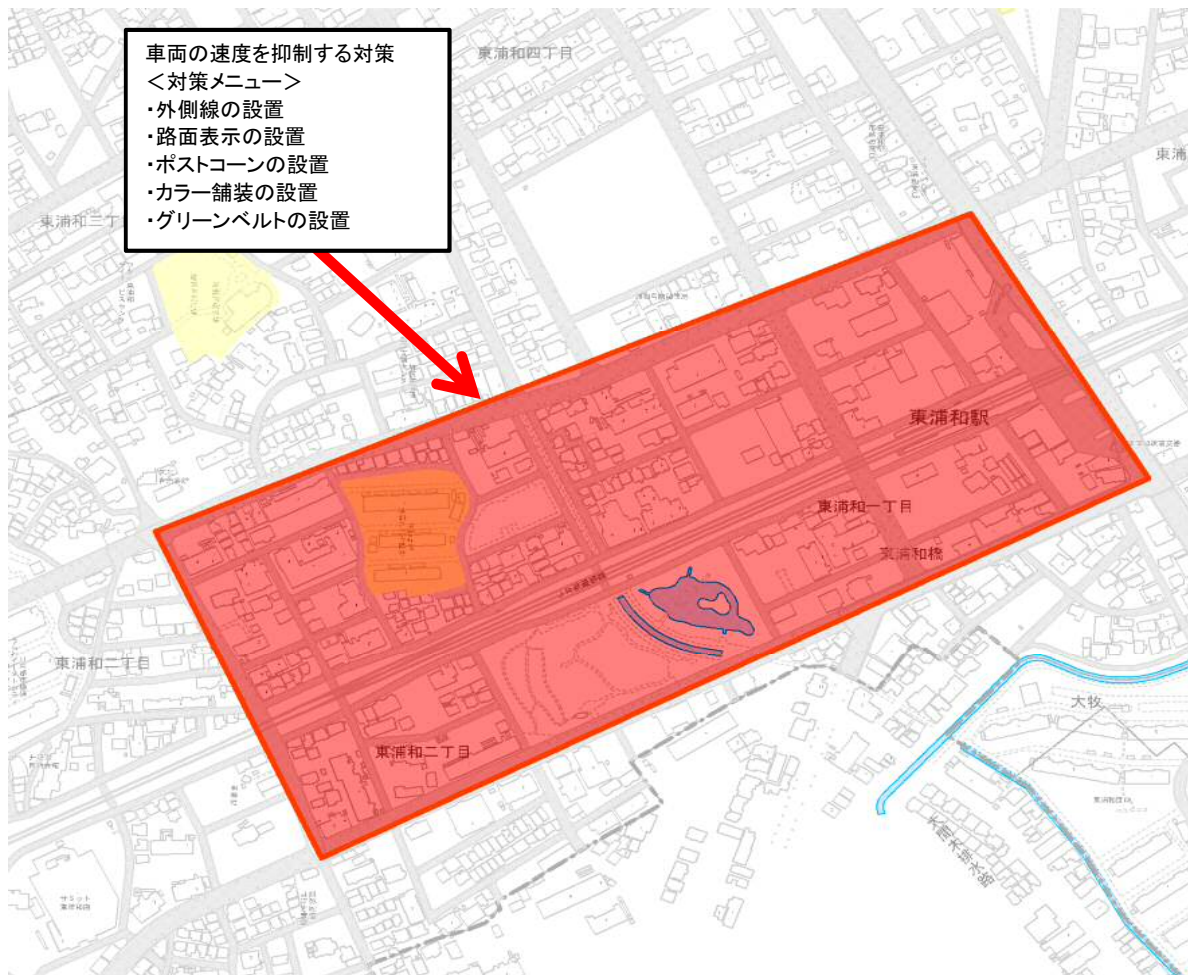

【尾間木小学校・向小学校整備要望箇所】 通学路対策箇所図

緑区東浦和1・2丁目地区

令和元年度以降対策実施予定

【対策検討メンバー】

- ①尾間木小学校
- ②向小学校
- ③大宮国道事務所
- ④南部建設事務所 道路安全対策課
- ⑤緑区くらし応援室
- ⑥埼玉県警察
- ⑦浦和東警察署
- ⑧地元自治会
- ⑨小学校PTA
- ⑩建設局 道路環境課
- ⑪教育委員会 学事課