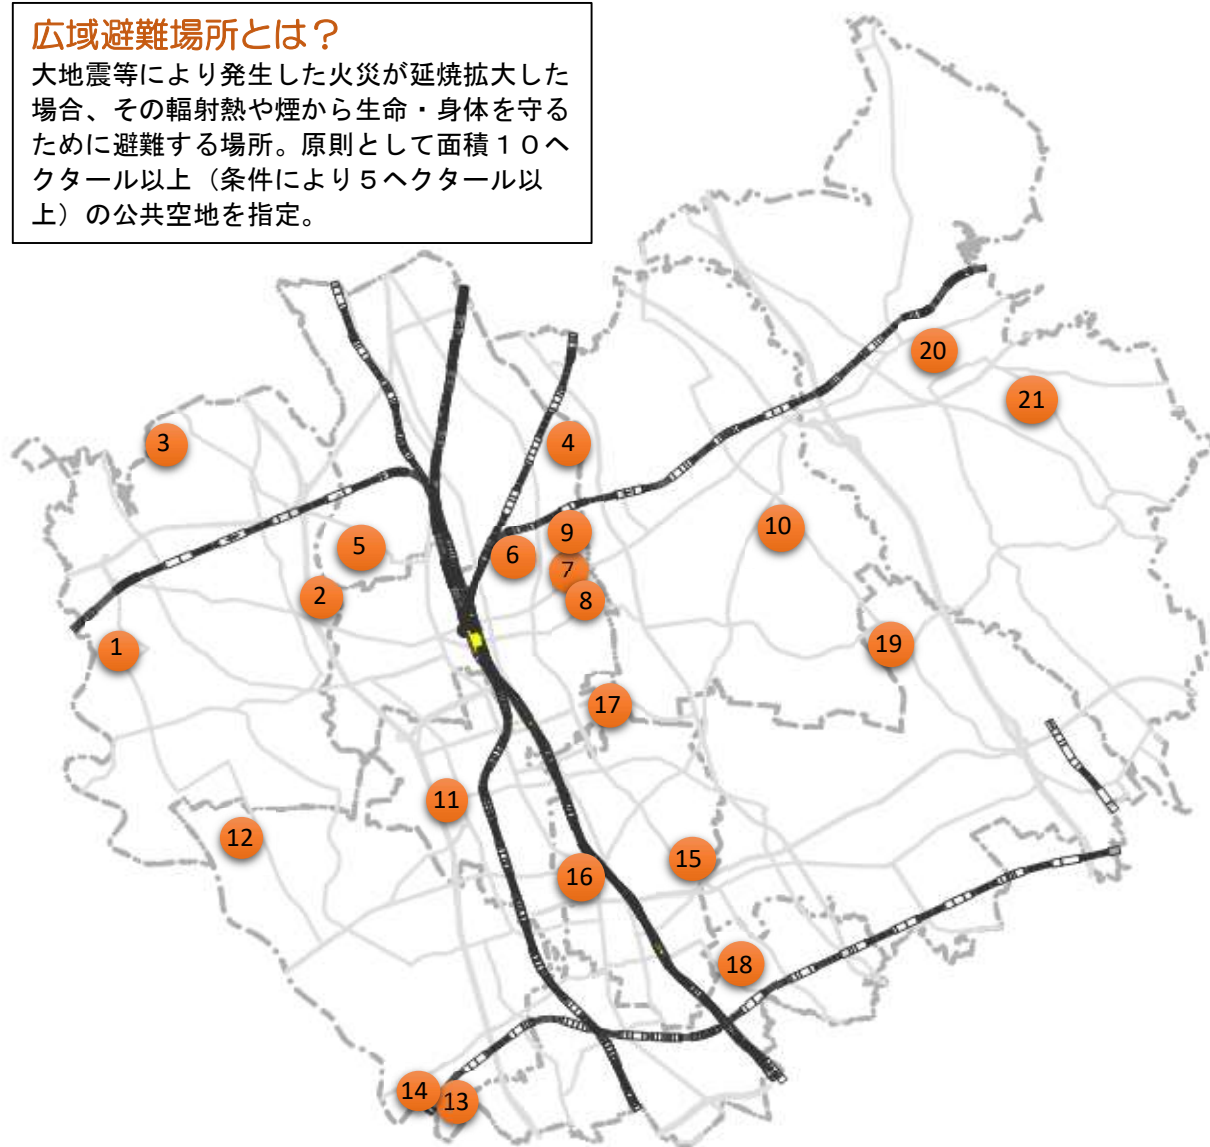

さいたま市広域避難場所一覧

広域避難場所とは？

大地震等により発生した火災が延焼拡大した場合、その輻射熱や煙から生命・身体を守るために避難する場所。原則として面積10ヘクタール以上（条件により5ヘクタール以上）の公共空地を指定。

No.	施設・場所名	所在地	公民種別
1	西遊馬公園	西区西遊馬3433-1 外	市
2	三橋総合公園	西区三橋5-190	市
3	秋葉の森総合公園	西区大字中釘1241-1先	市
4	市民の森・見沼グリーンセンター	北区見沼2-94	市
5	農業技術革新工学研究センター	北区日進町1-40-2	国
6	大宮公園	大宮区高鼻町、寿能町、堀の内町、見沼区大和田町地内	県
7	大宮第二公園	大宮区寿能町、見沼区大和田町地内	県
8	大宮第三公園	大宮区堀の内町地内	県
9	大和田公園	大宮区寿能町、見沼区大和田町 外	市
10	七里総合公園	見沼区大字大谷、大字膝子	市
11	与野公園	中央区本町西1-14	市
12	荒川総合運動公園	桜区大字在家591	市
13	荒川彩湖公園	桜区大字田島3513-1	市
14	桜草公園	桜区大字田島3542-1	市
15	駒場運動公園	浦和区駒場2-1	市
16	北浦和公園・浦和北公園	浦和区常盤9-30	県
17	大原スポーツ広場一帯	浦和区大原3-103-3 外	市
18	浦和競馬場	南区大谷場1-8-42	県・市
19	さぎ山記念公園・見沼自然公園	緑区大字上野田362-1	市
20	岩槻城址公園	岩槻区太田3-4	市
21	岩槻文化公園	岩槻区村国229	市