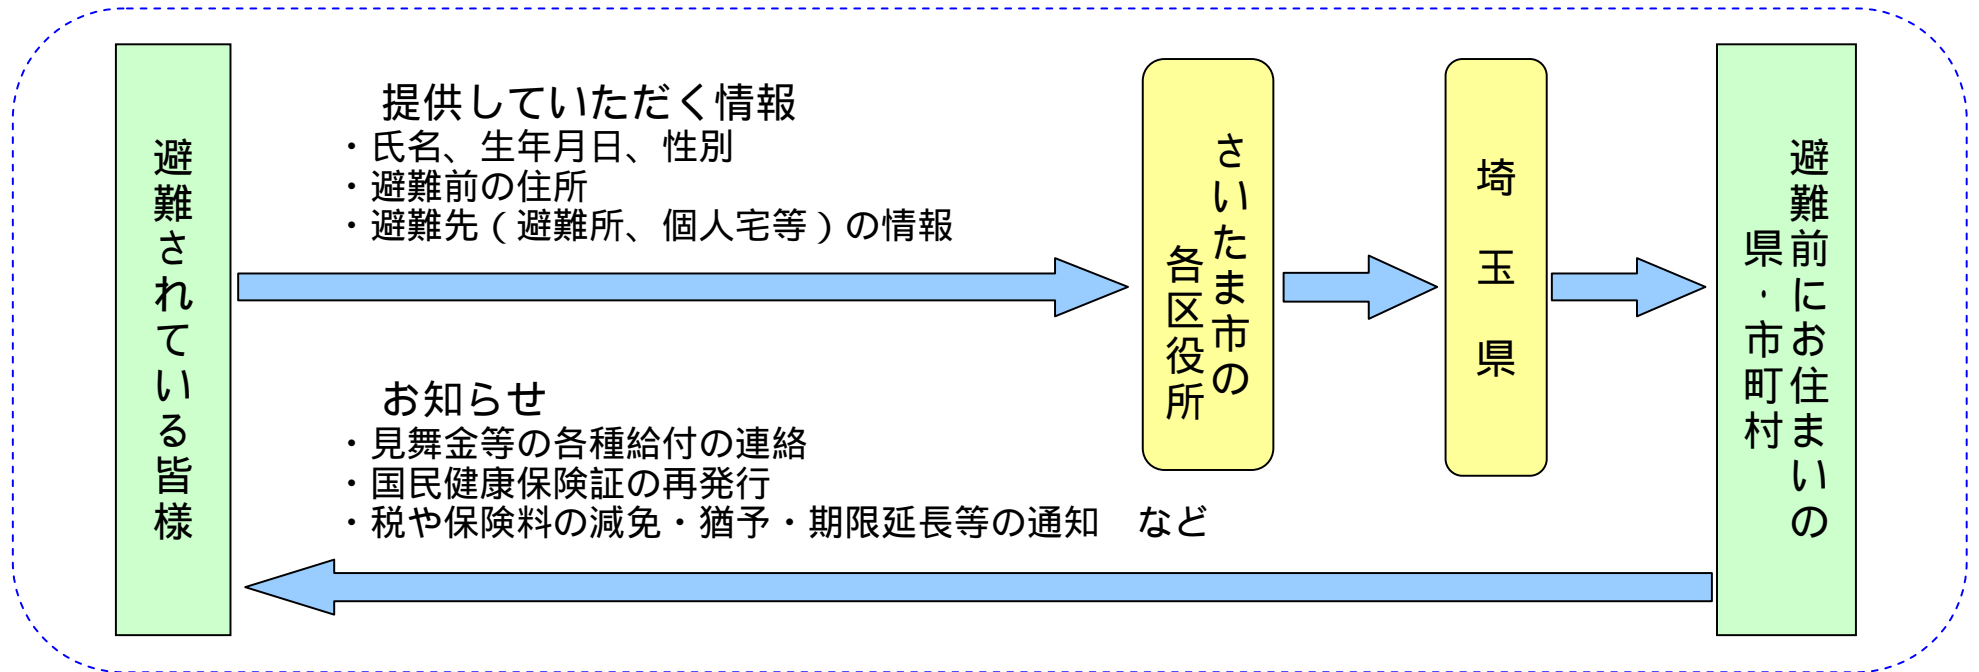

さいたま市内に避難されている皆様へのお願い

さいたま市では
4月18日(月)から
受付開始

さいたま市内の区役所へ、ご自身の情報をご提供ください。
避難前にお住まいの県や市町村からさまざまなお知らせを
お届けできるようになります。

【全国避難者情報システム】

さいたま市へ転入届を提出した方も対象になります。