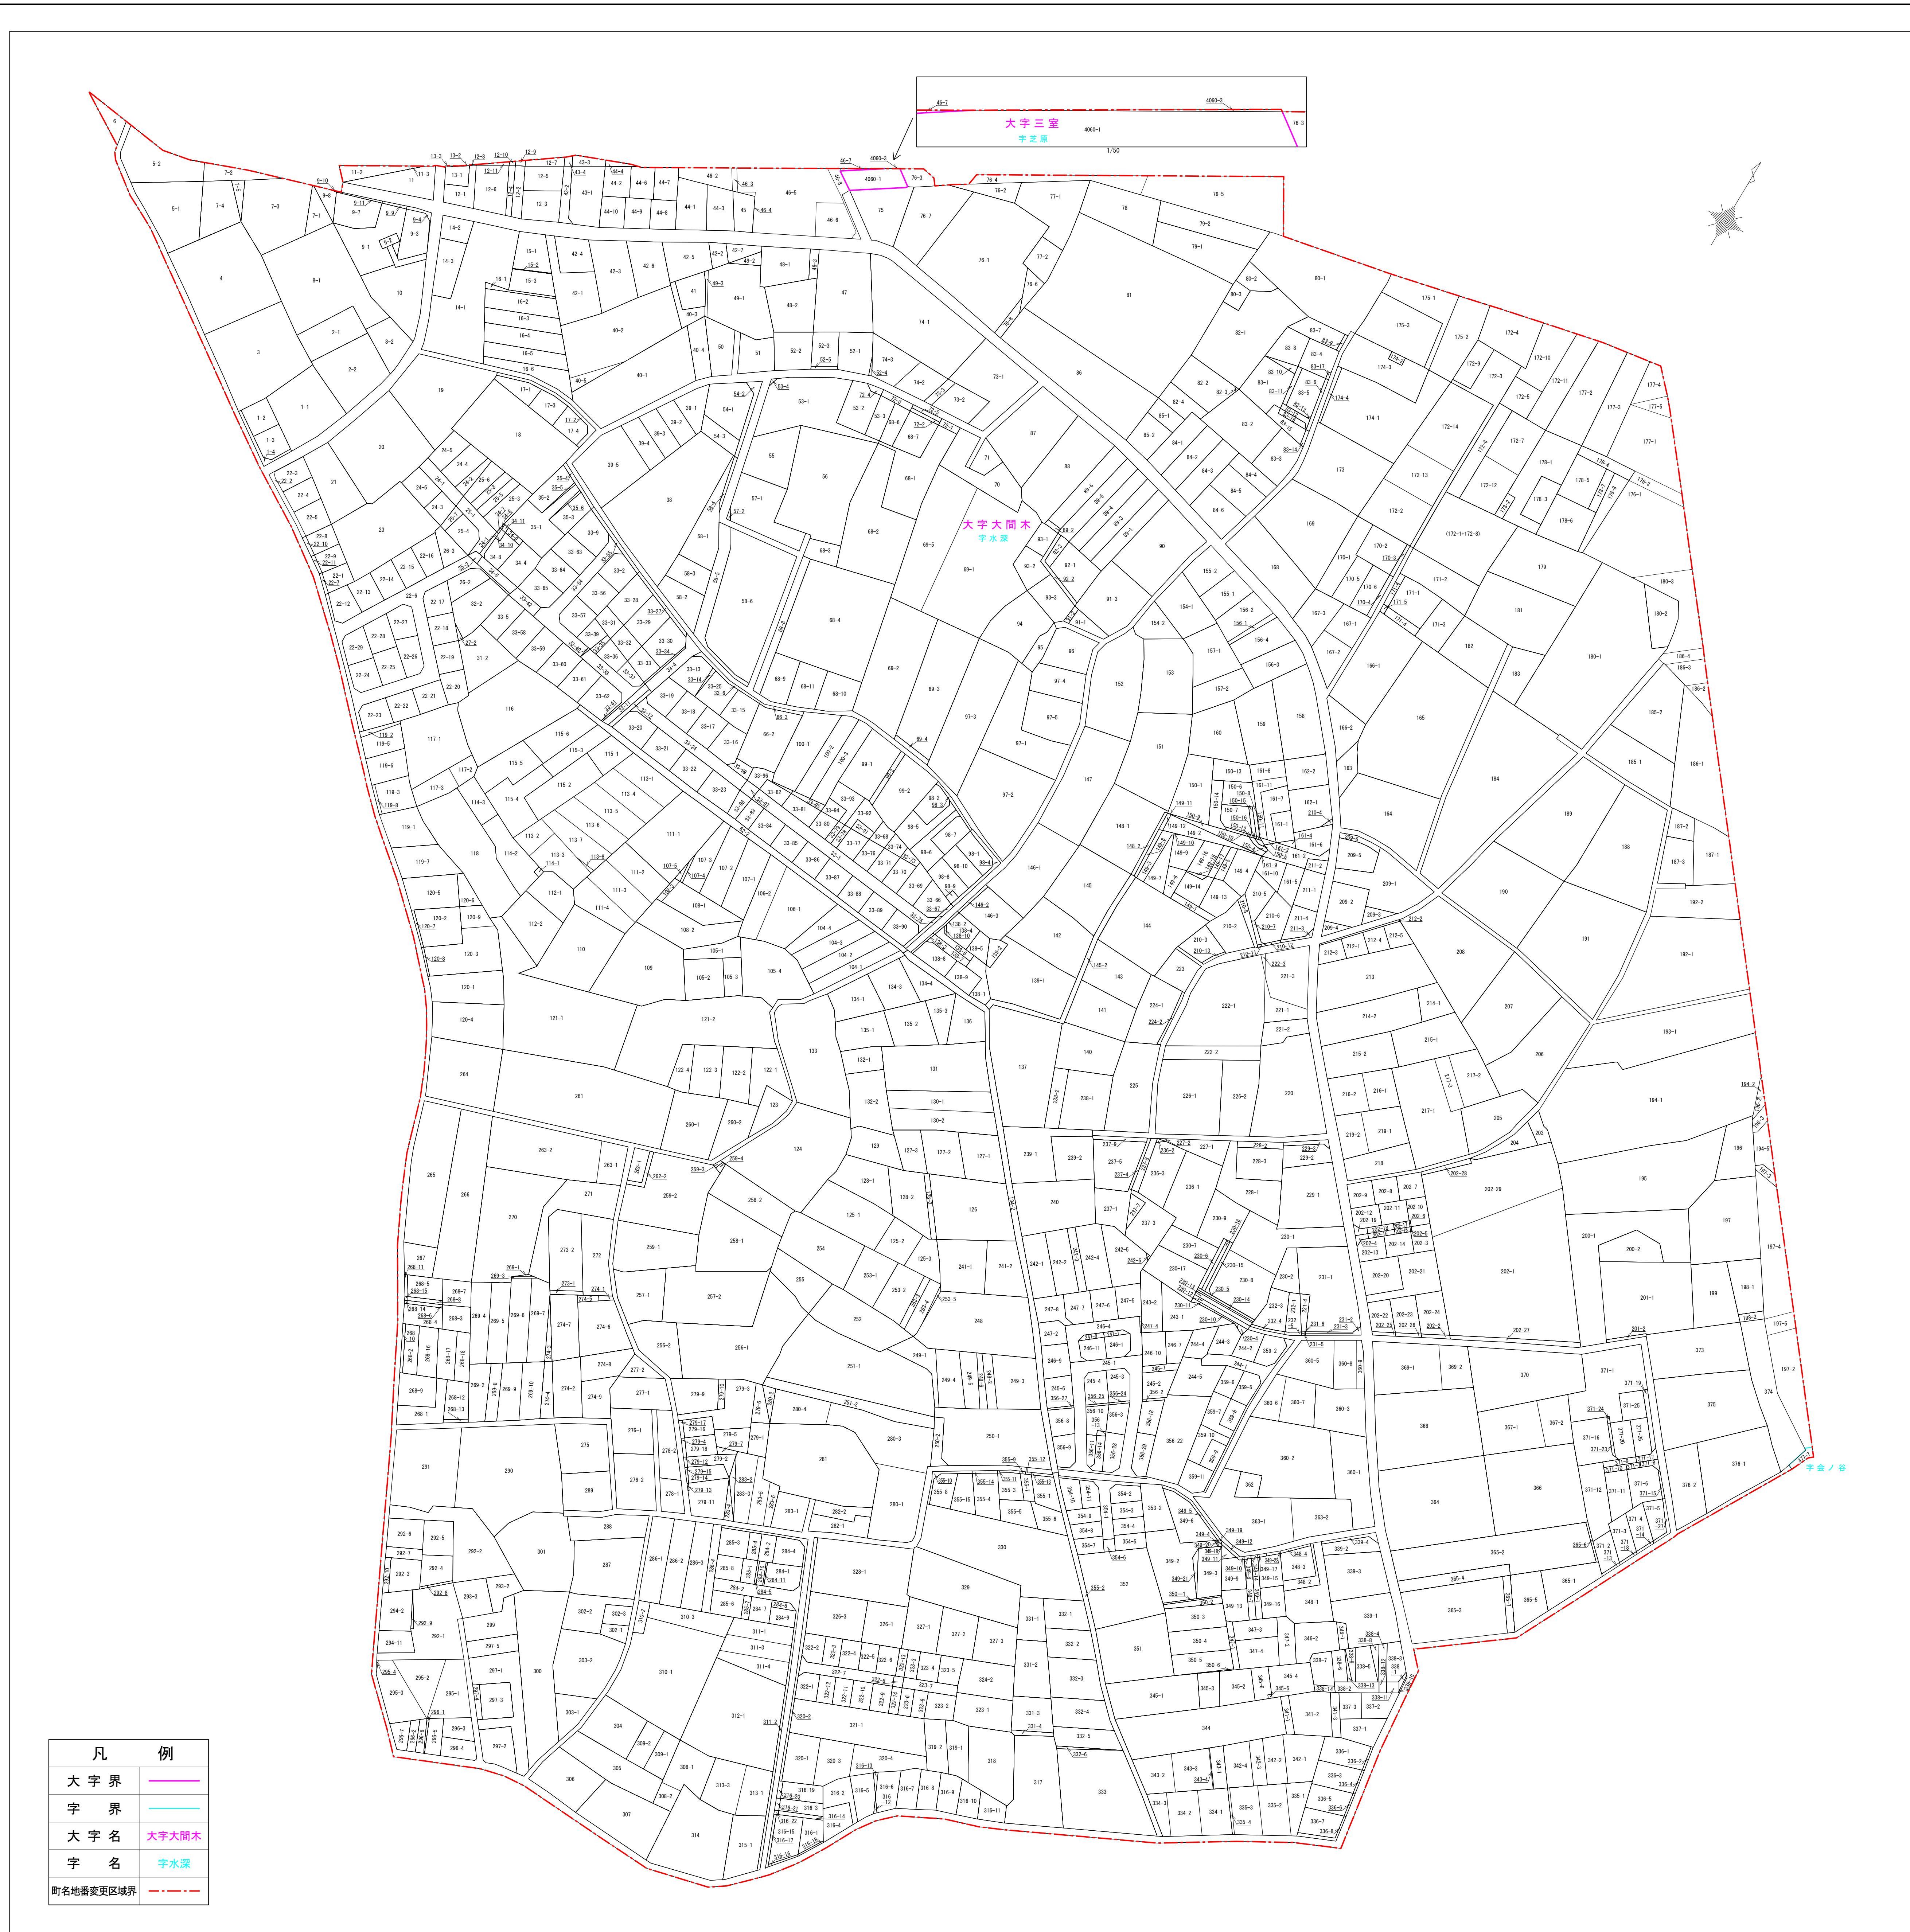

平成三十一年三月

凡 例	
大字界	— (pink line)
字 界	— (cyan line)
大字名	大字大間木
字 名	宇水深
町名地番変更区域界	- - - (red dashed line)